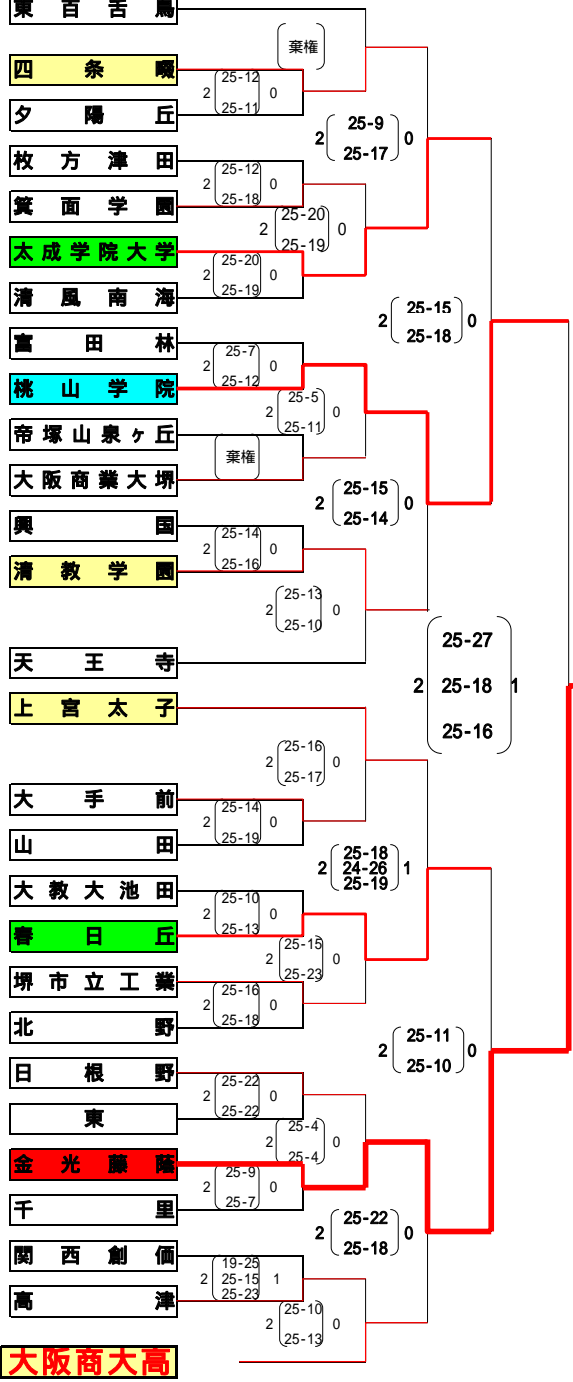

1月18日

1月25日

2月1日

1月25日

1月18日

大塚

守口市民体育館

- 1 女 A - B
- 2 女 C - D
- 3 男 A - B
- 4 男 C - D
- 5 女 決勝
- 6 男 決勝

大塚

藤井寺工科

藤井寺工科

- 登美丘
- 山本
- 芥川
- 大阪産業大学
- 寝屋川
- 同志社香里
- 初芝
- 枚野
- 明星
- 金光八尾
- 鳳
- 枚方
- 大阪電通大
- 都島工業
- 池田
- 香里丘
- 東住吉
- 泉南
- 羽曳野
- 大阪学院大学
- 東寝屋川・北かむち島丘
- 市岡
- 阪南
- 布施
- 交野
- 堺東
- 常翔学園

金光藤蔭

清風