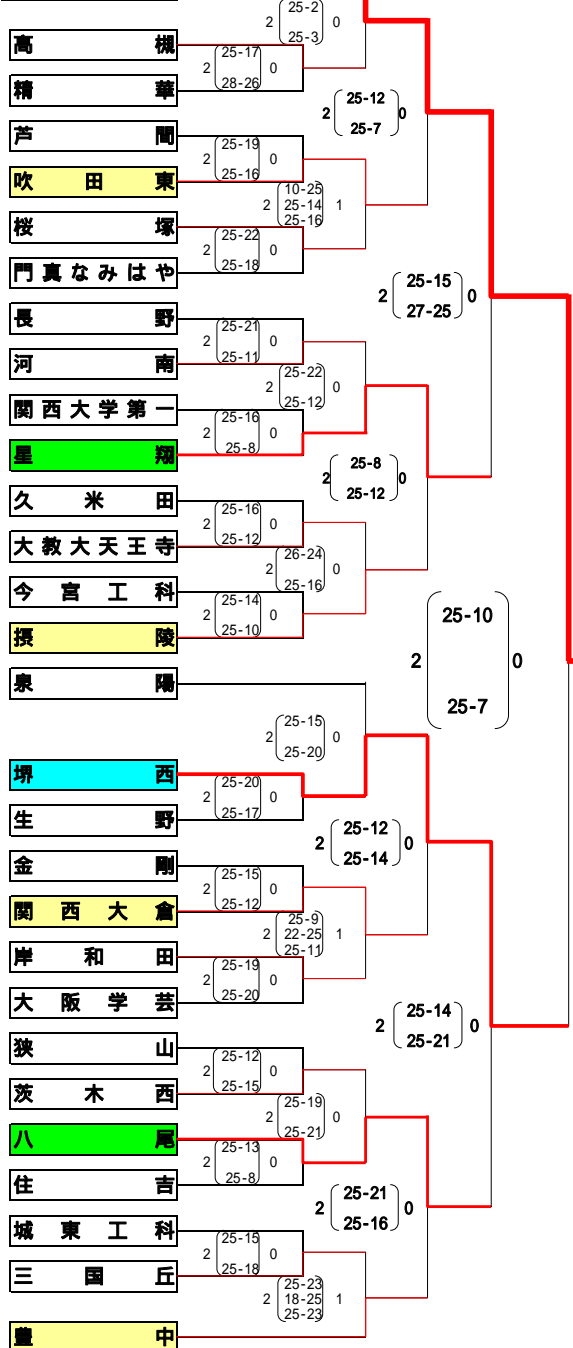

1月18日

1月25日

2月1日

1月25日

1月18日

大塚

守口市民体育館

- 1 女 A - B
- 2 女 C - D
- 3 男 A - B
- 4 男 C - D
- 5 女 決勝
- 6 男 決勝

大塚

藤井寺工科

藤井寺工科

- 登美丘
- 山本
- 芥川
- 大阪産業大学
- 寝屋川
- 同志社香里
- 初芝
- 枚野
- 明星
- 金光八尾
- 鳳
- 枚方
- 大阪電通大
- 都島工業
- 池田
- 香里丘
- 東住吉
- 泉南
- 羽曳野
- 大阪学院大学
- 東寝屋川・北かむち島丘
- 市岡
- 阪南
- 布施
- 交野
- 堺東
- 常翔学園

金光藤蔭

清風