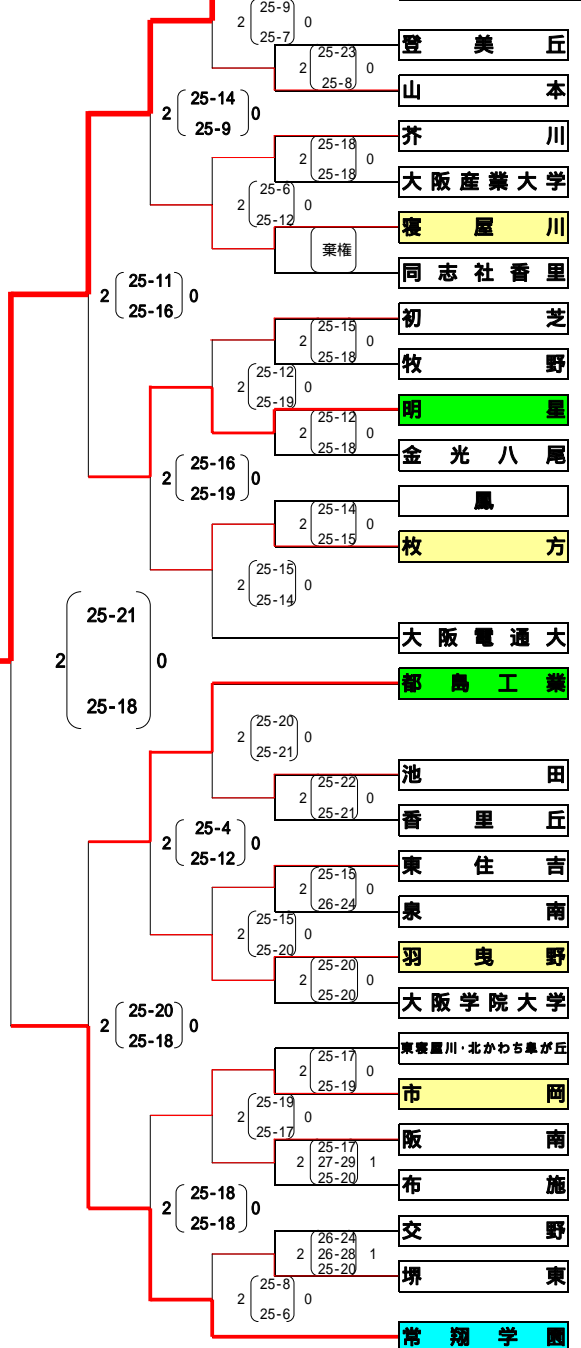

1月18日

1月25日

2月1日

1月25日

1月18日

大塚

守口市民体育館

- 1 女 A - B
- 2 女 C - D
- 3 男 A - B
- 4 男 C - D
- 5 女 決勝
- 6 男 決勝

大塚

藤井寺工科

藤井寺工科

- 登美丘
- 山本
- 芥川
- 大阪産業大学
- 寝屋川
- 同志社香里
- 初芝
- 枚野
- 明星
- 金光八尾
- 鳳
- 枚方
- 大阪電通大
- 都島工業
- 池田
- 香里丘
- 東住吉
- 泉南
- 羽曳野
- 大阪学院大学
- 東寝屋川・北かむち島丘
- 市岡
- 阪南
- 布施
- 交野
- 堺東
- 常翔学園

金光藤蔭

清風