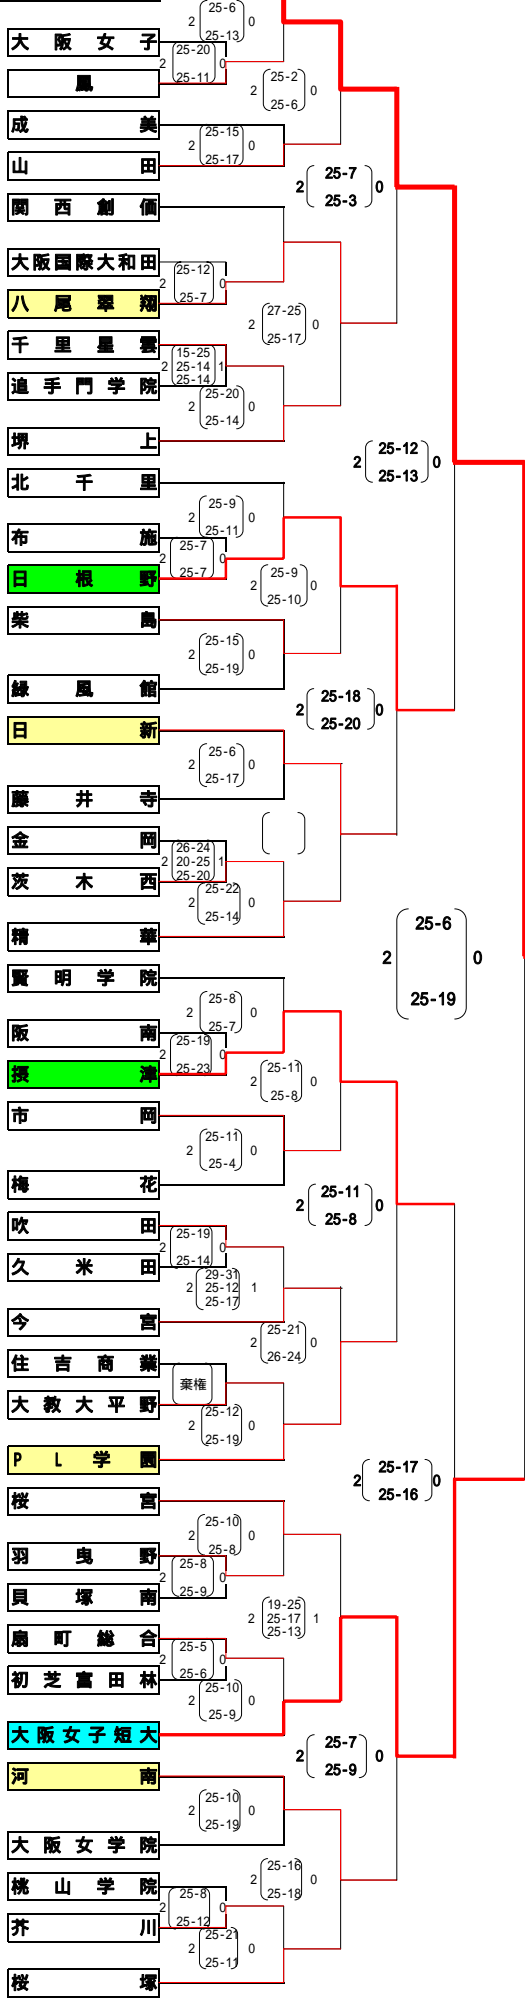

1月18日

1月25日

2月1日

1月25日

1月18日

大阪国際滝井

守口市民体育館

- 1 女 A - B
- 2 女 C - D
- 3 男 A - B
- 4 男 C - D
- 5 女 決勝
- 6 男 決勝

大阪国際滝井

四条囃学園

四条囃学園