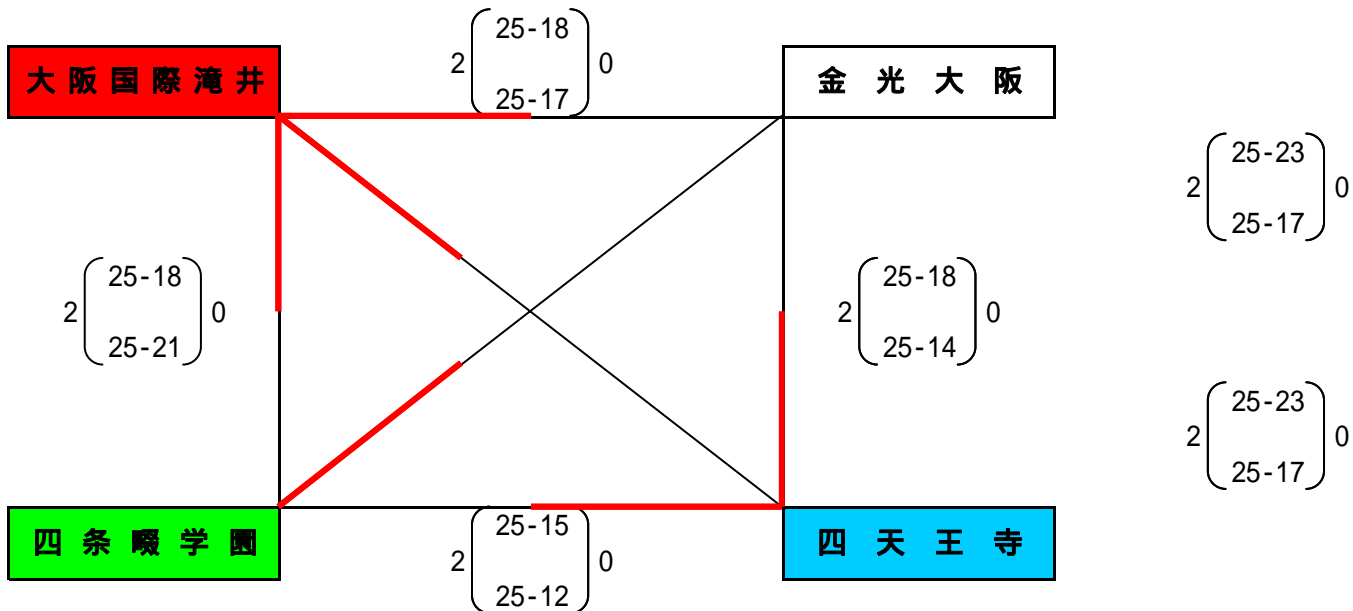

平成20年度 春季大会 兼 大阪高校選手権大会 兼 第61回大阪高校総合体育大会 大阪地区第2次予選
(女子)

(女子)

(男子)

全国高校総体出場校

男子 大塚 履正社

女子 大阪国際滝井 四天王寺