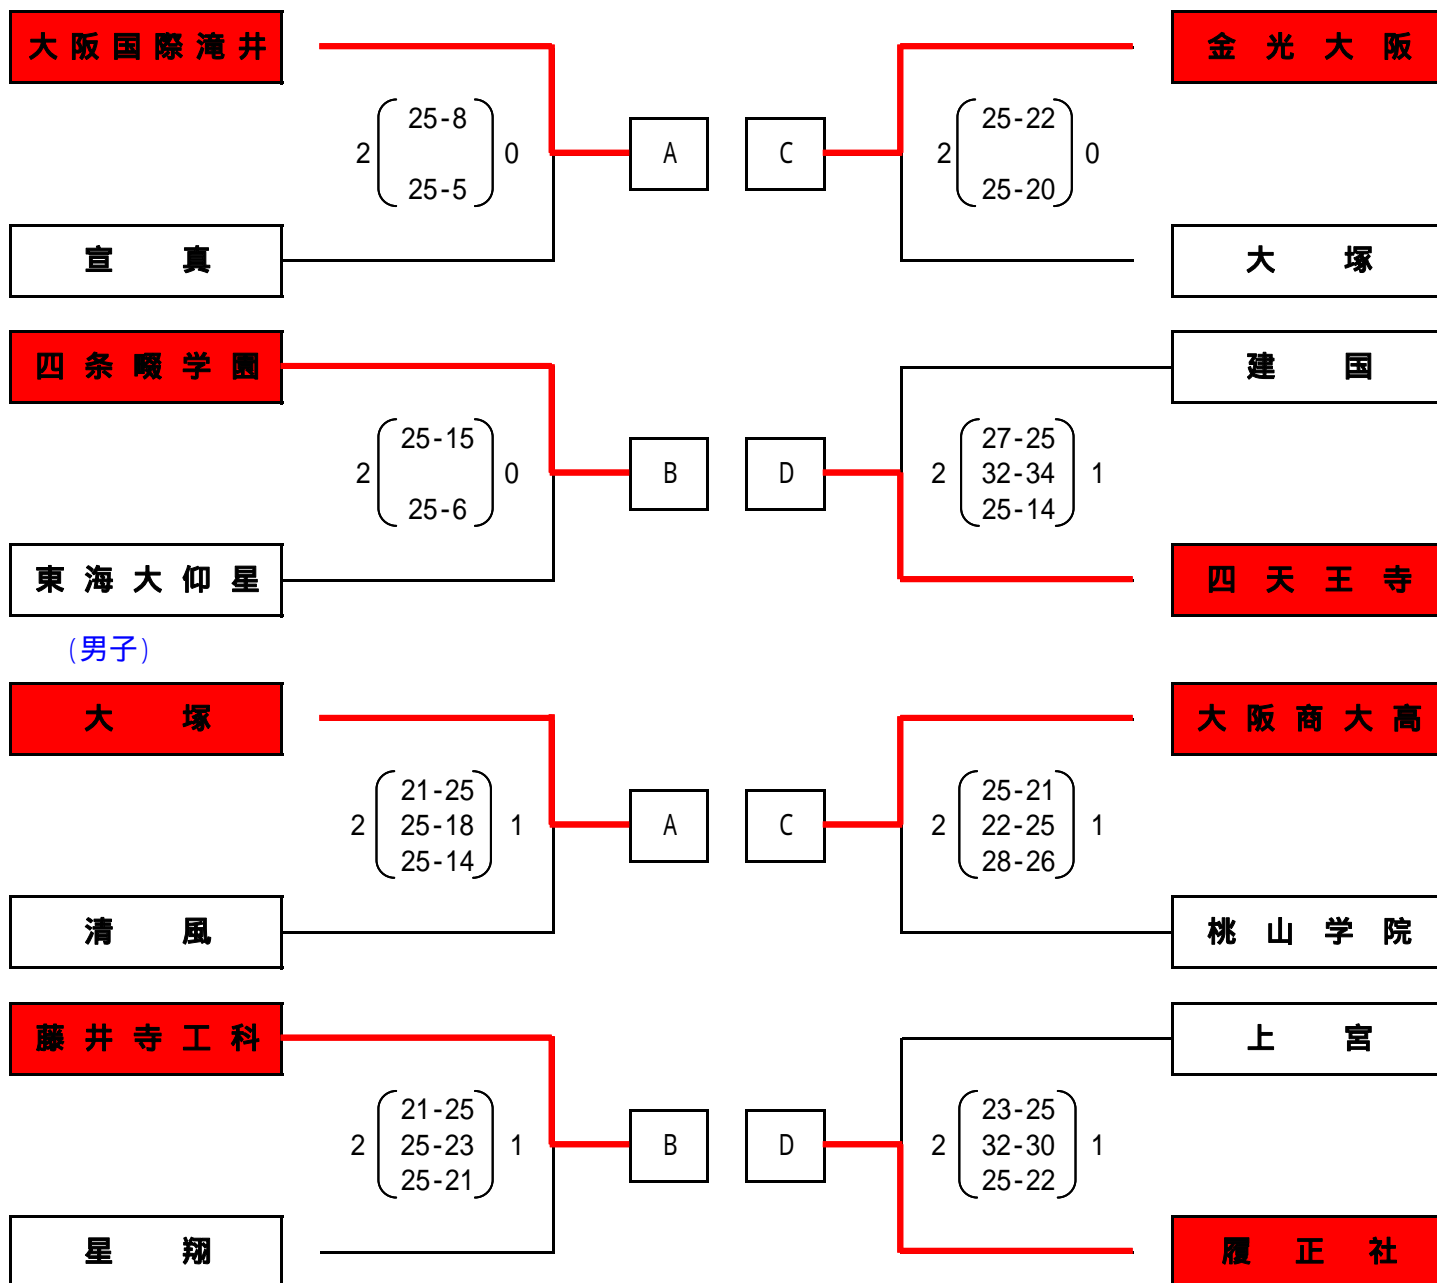

平成20年度 春季大会 兼 大阪高校選手権大会 兼 第61回大阪高校総合体育大会 大阪地区第2次予選
(女子)

(女子)

(男子)

全国高校総体出場校

男子 大塚 履正社

女子 大阪国際滝井 四天王寺