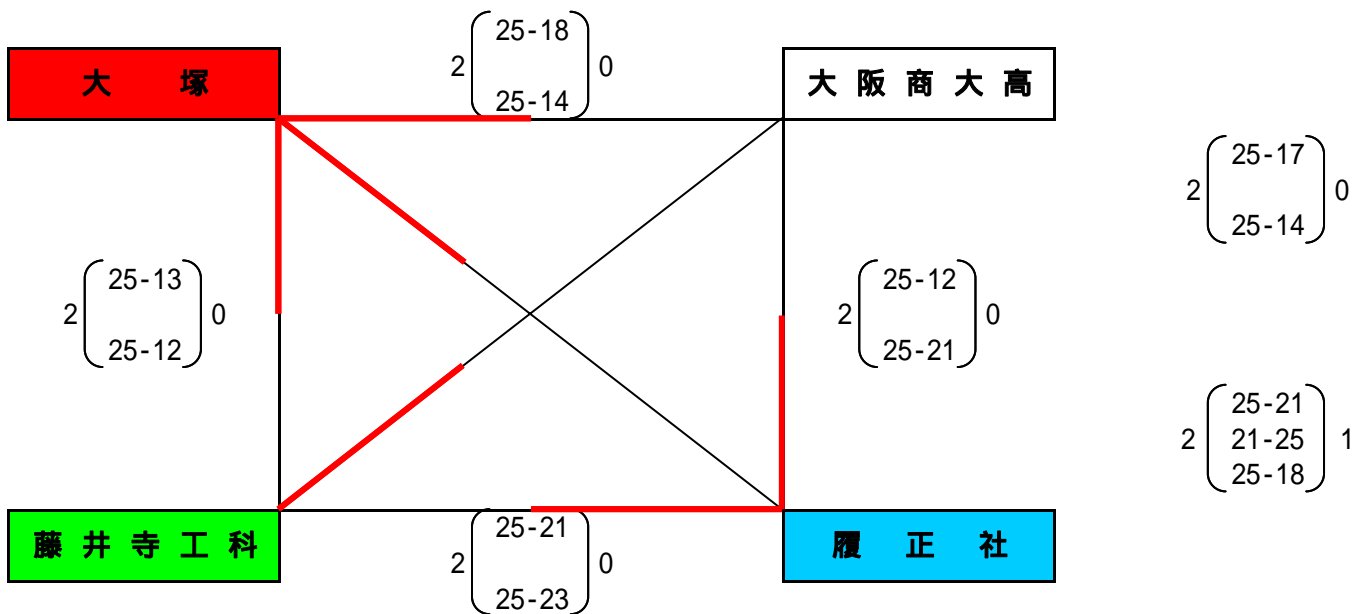

平成20年度 春季大会 兼 大阪高校選手権大会 兼 第61回大阪高校総合体育大会 大阪地区第2次予選
(女子)

(女子)

(男子)

全国高校総体出場校

男子 大塚 履正社

女子 大阪国際滝井 四天王寺