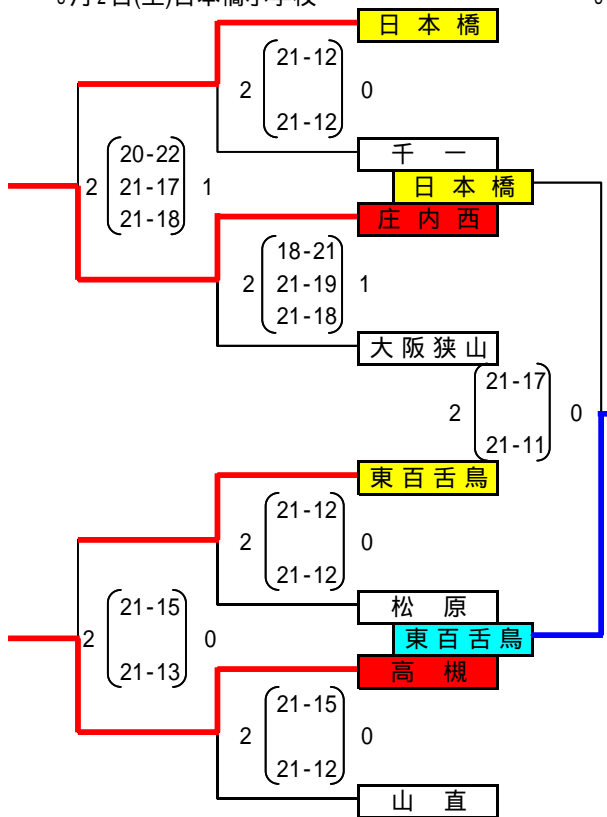

2008年度 近畿大会 代表決定戦

2008年8月2日・3日 大阪市内各小学校

男子ブロック(1チーム選出) 8月2日(土)泉尾東小学校

第一代表 **泉尾東**

第二代表 **豊島**

女子ブロック(5チーム選出)

8月2日(土)日本橋小学校

8月3日長吉小学校

8月2日(土)西淡路小学校

第一代表 **平野ジュニアーズ**

第二代表 **庄内西 高槻 暇 郡 東百舌鳥**