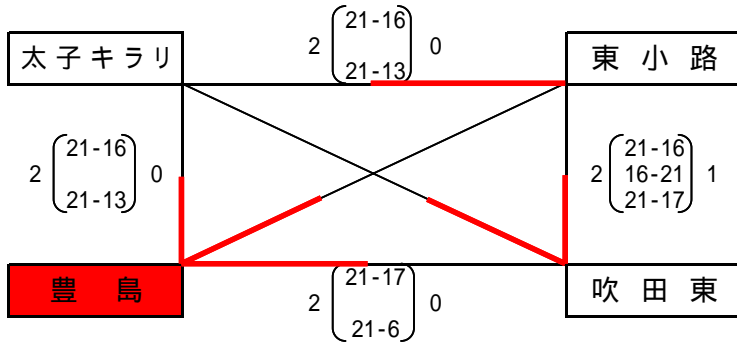

2008年度 近畿大会 代表決定戦

2008年8月2日・3日 大阪市内各小学校

男子ブロック(1チーム選出) 8月2日(土)泉尾東小学校

第一代表 **泉尾東**

第二代表 **豊島**

女子ブロック(5チーム選出)

8月2日(土)日本橋小学校

8月3日長吉小学校