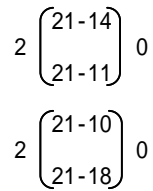

2008年度 近畿大会 代表決定戦

2008年8月2日・3日 大阪市内各小学校

男子ブロック(1チーム選出) 8月2日(土)泉尾東小学校

第一代表 **泉尾東**

第二代表 **豊島**

女子ブロック(5チーム選出)

8月2日(土)日本橋小学校

8月3日長吉小学校