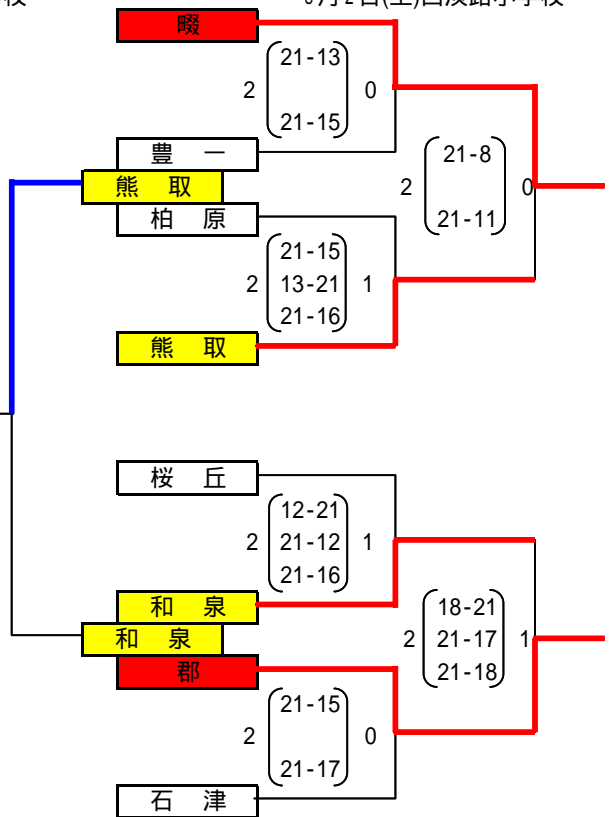

2008年度 近畿大会 代表決定戦

2008年8月2日・3日 大阪市内各小学校

男子ブロック(1チーム選出) 8月2日(土)泉尾東小学校

第一代表 **泉尾東**

第二代表 **豊島**

女子ブロック(5チーム選出)

8月2日(土)日本橋小学校

8月3日長吉小学校

8月2日(土)西淡路小学校

第一代表 **平野ジュニアーズ**

第二代表 **庄内西 高槻 暇 郡 東百舌鳥**