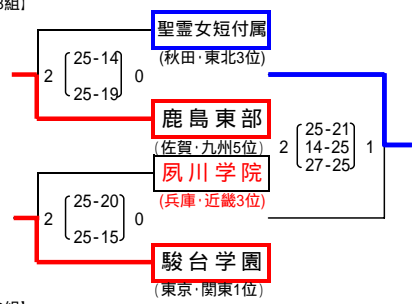

平成20年度全国中学校体育大会
 第38回 全日本中学校バレーボール選手権大会
 女子予選グループ戦

[1組]

[4組]

[7組]

[2組]

[5組]

[8組]

[3組]

[6組]

[9組]

男子予選グループ戦

[1組]

[4組]

[7組]

[2組]

[5組]