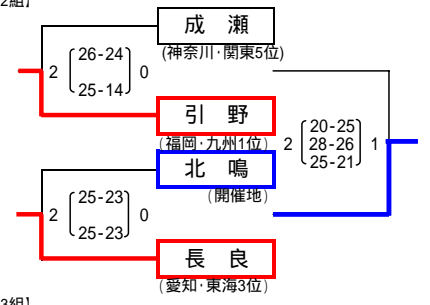

平成20年度全国中学校体育大会
 第38回 全日本中学校バレーボール選手権大会
 女子予選グループ戦

[1組]

[4組]

[7組]

[2組]

[5組]

[8組]

[3組]

[6組]

[9組]

男子予選グループ戦

[1組]

[4組]

[7組]

[2組]

[5組]

[8組]

[3組]

[6組]

[9組]