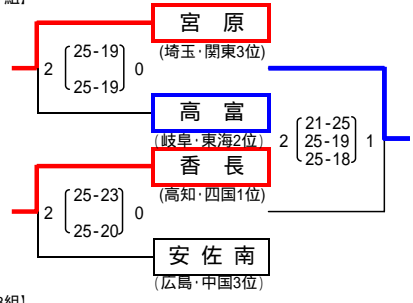

平成20年度全国中学校体育大会
 第38回 全日本中学校バレーボール選手権大会
 女子予選グループ戦

[1組]

[4組]

[7組]

[2組]

[5組]

[8組]

[3組]

[6組]

[9組]

男子予選グループ戦

[1組]

[4組]

[7組]

[2組]

[5組]

[8組]

[3組]

[6組]

[9組]