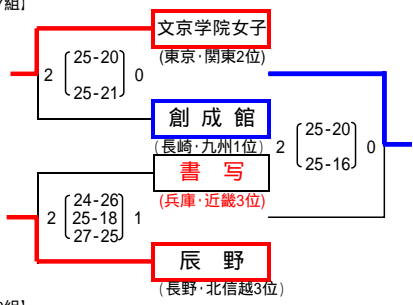

平成20年度全国中学校体育大会
 第38回 全日本中学校バレーボール選手権大会
 女子予選グループ戦

[1組]

[4組]

[7組]

[2組]

[5組]

[8組]

[3組]

[6組]

[9組]

男子予選グループ戦

[1組]

[4組]

[7組]

[2組]

[5組]