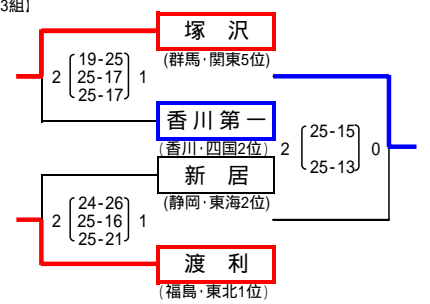

平成20年度全国中学校体育大会
 第38回 全日本中学校バレーボール選手権大会
 女子予選グループ戦

[1組]

[4組]

[7組]

[2組]

[5組]

[8組]

[3組]

[6組]

[9組]

男子予選グループ戦

[1組]

[4組]

[7組]

[2組]

[5組]