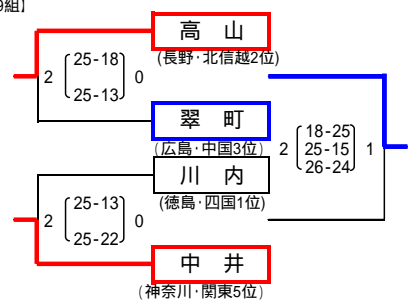

平成20年度全国中学校体育大会
 第38回 全日本中学校バレーボール選手権大会
 女子予選グループ戦

[1組]

[4組]

[7組]

[2組]

[5組]

[8組]

[3組]

[6組]

[9組]

男子予選グループ戦

[1組]

[4組]

[7組]

[2組]

[5組]