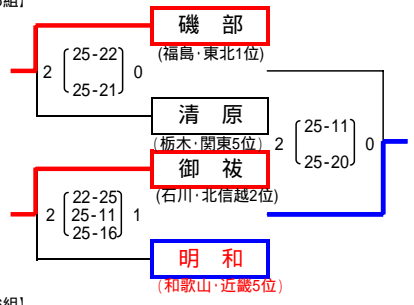

平成20年度全国中学校体育大会
 第38回 全日本中学校バレーボール選手権大会
 女子予選グループ戦

[1組]

[4組]

[7組]

[2組]

[5組]

[8組]

[3組]

[6組]

[9組]

男子予選グループ戦

[1組]

[4組]

[7組]

[2組]

[5組]

[8組]

[3組]

[6組]

[9組]