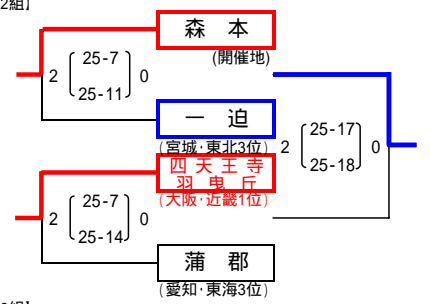

平成20年度全国中学校体育大会
 第38回 全日本中学校バレーボール選手権大会
 女子予選グループ戦

[1組]

[4組]

[7組]

[2組]

[5組]

[8組]

[3組]

[6組]

[9組]

男子予選グループ戦

[1組]

[4組]

[7組]

[2組]

[5組]