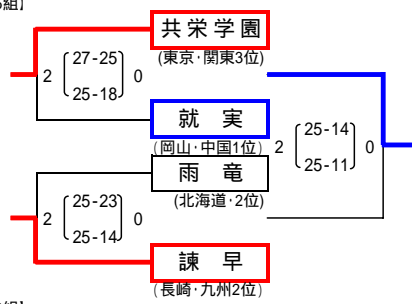

平成20年度全国中学校体育大会
 第38回 全日本中学校バレーボール選手権大会
 女子予選グループ戦

[1組]

[4組]

[7組]

[2組]

[5組]

[8組]

[3組]

[6組]

[9組]

男子予選グループ戦

[1組]

[4組]

[7組]

[2組]

[5組]