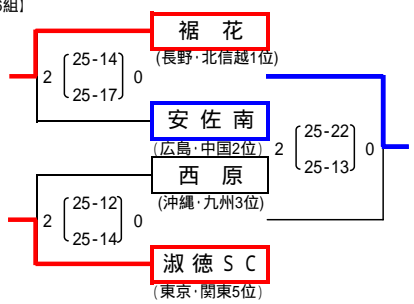

平成20年度全国中学校体育大会
 第38回 全日本中学校バレーボール選手権大会
 女子予選グループ戦

[1組]

[4組]

[7組]

[2組]

[5組]

[8組]

[3組]

[6組]

[9組]

男子予選グループ戦

[1組]

[4組]

[7組]

[2組]

[5組]