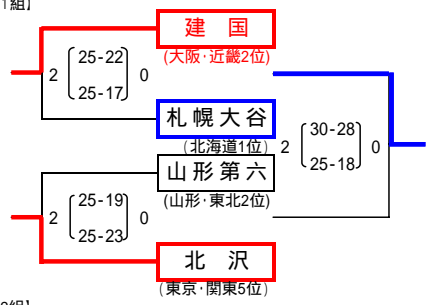

平成20年度全国中学校体育大会
 第38回 全日本中学校バレーボール選手権大会
 女子予選グループ戦

[1組]

[4組]

[7組]

[2組]

[5組]

[8組]

[3組]

[6組]

[9組]

男子予選グループ戦

[1組]

[4組]

[7組]

[2組]

[5組]