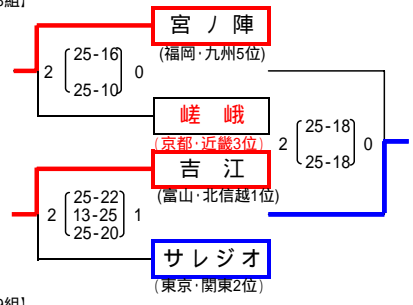

平成20年度全国中学校体育大会
 第38回 全日本中学校バレーボール選手権大会
 女子予選グループ戦

[1組]

[4組]

[7組]

[2組]

[5組]

[8組]

[3組]

[6組]

[9組]

男子予選グループ戦

[1組]

[4組]

[7組]

[2組]

[5組]

[8組]

[3組]

[6組]

[9組]