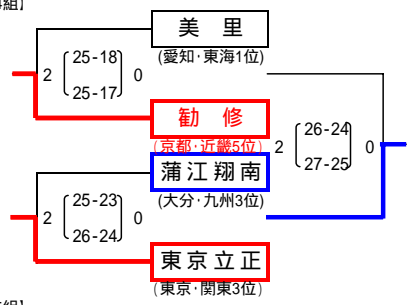

平成20年度全国中学校体育大会
 第38回 全日本中学校バレーボール選手権大会
 女子予選グループ戦

[1組]

[4組]

[7組]

[2組]

[5組]

[8組]

[3組]

[6組]

[9組]

男子予選グループ戦

[1組]

[4組]

[7組]

[2組]

[5組]