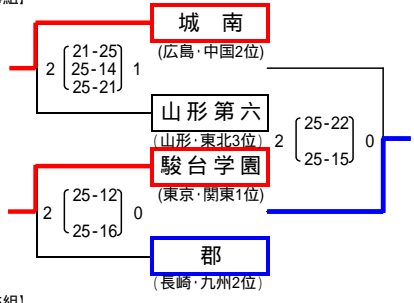

平成20年度全国中学校体育大会
 第38回 全日本中学校バレーボール選手権大会
 女子予選グループ戦

[1組]

[4組]

[7組]

[2組]

[5組]

[8組]

[3組]

[6組]

[9組]

男子予選グループ戦

[1組]

[4組]

[7組]

[2組]

[5組]

[8組]

[3組]

[6組]

[9組]