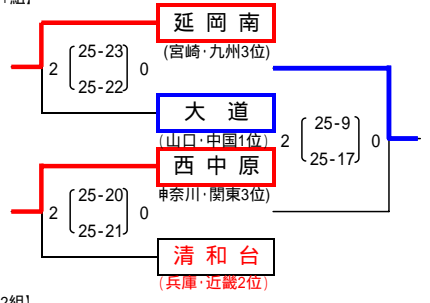

平成20年度全国中学校体育大会
 第38回 全日本中学校バレーボール選手権大会
 女子予選グループ戦

[1組]

[4組]

[7組]

[2組]

[5組]

[8組]

[3組]

[6組]

[9組]

男子予選グループ戦

[1組]

[4組]

[7組]

[2組]

[5組]

[8組]

[3組]

[6組]

[9組]