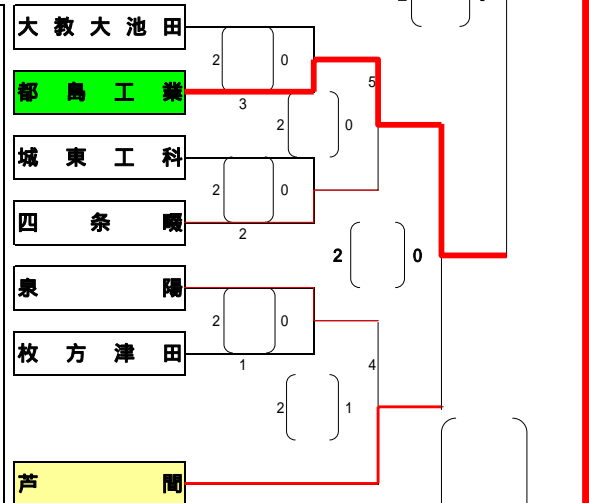

大塚

1月17日 1月24日 2月21日 1月24日 1月17日

舞洲アリーナ

- 1 女 A - B
- 2 女 C - D
- 3 男 A - B
- 4 男 C - D
- 5 女 決勝
- 6 男 決勝

代表

履正社

藤井寺工科

寝屋川

近畿大学附属

近畿大学附属

大阪商大高

大阪商大高

都島工業

関大北陽

星翔

代表

大阪商大高

C 大阪商大高

D 清風

2 (25-21) 0
2 (25-16) 0

市立堺

市立堺

桃山学院

河内