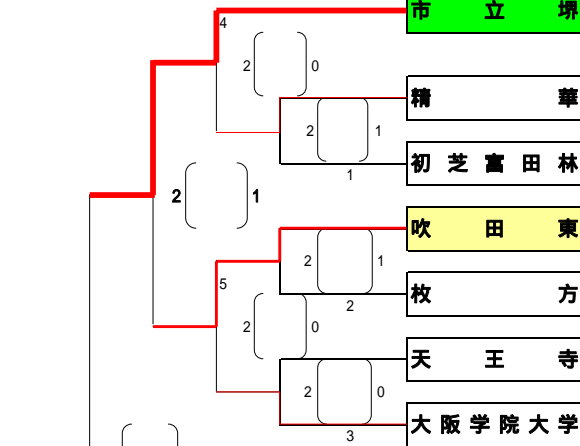

近畿大学附属

近畿大学附属

大阪商大高

大阪商大高

都島工業

関大北陽

星翔

代表

大阪商大高

C 大阪商大高

D 清風

2 (25-21) 0
2 (25-16) 0

市立堺

市立堺

桃山学院

河内