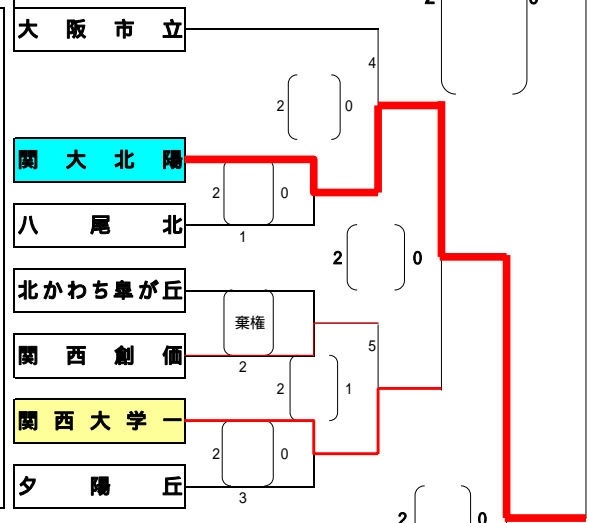

大塚

1月17日 1月24日 2月21日 1月24日 1月17日

舞洲アリーナ

- 1 女 A - B
- 2 女 C - D
- 3 男 A - B
- 4 男 C - D
- 5 女 決勝
- 6 男 決勝

代表

履正社

藤井寺工科

寝屋川

近畿大学附属

近畿大学附属

大阪商大高

大阪商大高

都島工業

関大北陽

星翔

代表

大阪商大高

C 大阪商大高

D 清風

2 (25-21) 0
2 (25-16) 0

市立堺

市立堺

桃山学院

河内