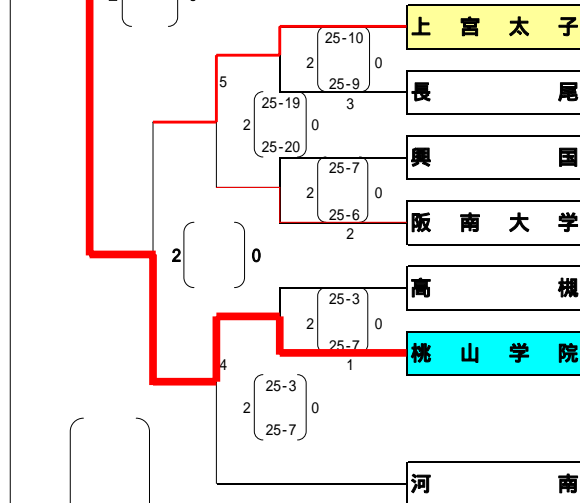

大阪商大高

C 大阪商大高

D 清風

2 (25-21) 0
2 (25-16) 0

市立堺

市立堺

桃山学院

河内

大成学院大高

箕面

阪南