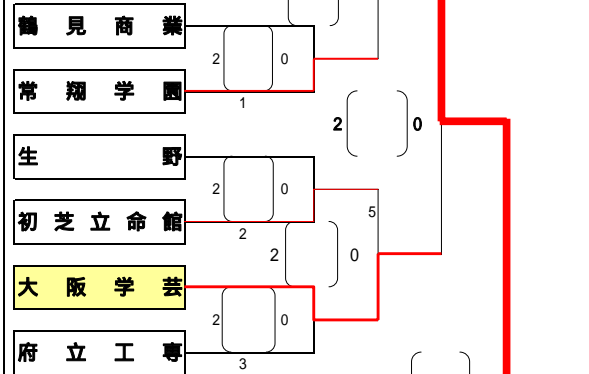

大阪商大高

大阪商大高