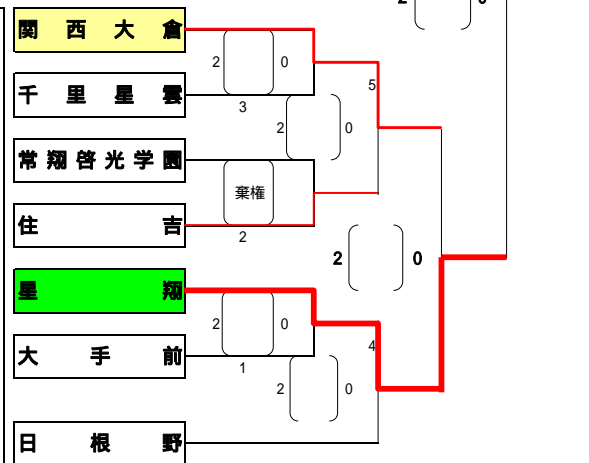

大塚

1月17日 1月24日 2月21日 1月24日 1月17日

舞洲アリーナ

- 1 女 A - B
- 2 女 C - D
- 3 男 A - B
- 4 男 C - D
- 5 女 決勝
- 6 男 決勝

代表

履正社

藤井寺工科

寝屋川

近畿大学附属

近畿大学附属

大阪商大高

大阪商大高

都島工業

関大北陽

星翔

代表

大阪商大高

C 大阪商大高

D 清風

2 (25-21) 0
2 (25-16) 0

市立堺

市立堺

桃山学院

河内