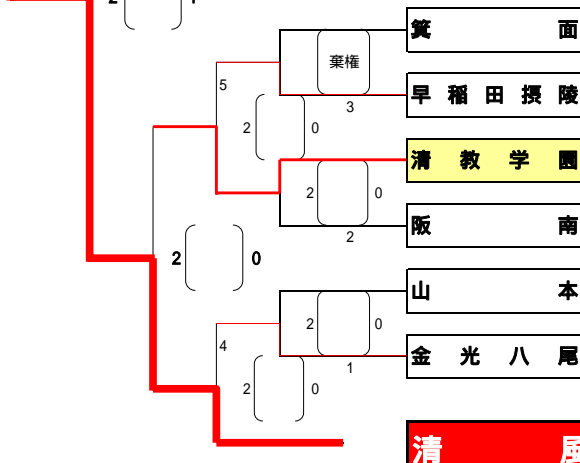

近畿大学附属

近畿大学附属

大阪商大高

大阪商大高

都島工業

関大北陽

星翔

代表

大阪商大高

C 大阪商大高

D 清風

2 (25-21) 0
2 (25-16) 0

市立堺

市立堺

桃山学院

河内

大成学院大高

箕面

阪南