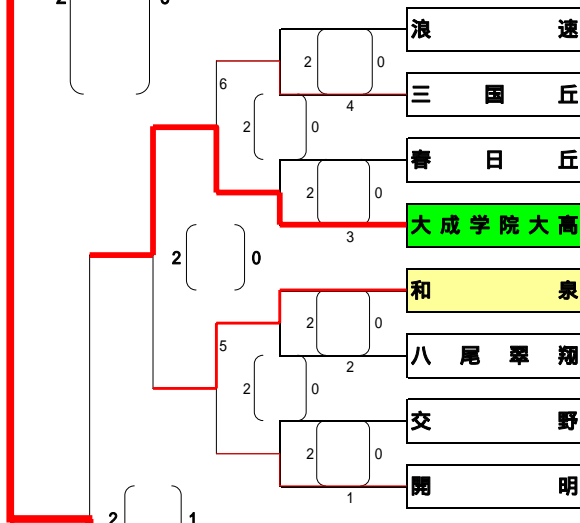

近畿大学附属

近畿大学附属

大阪商大高

大阪商大高

都島工業

関大北陽

星翔

代表

大阪商大高

C 大阪商大高

D 清風

2 (25-21) 0
2 (25-16) 0

市立堺

市立堺

桃山学院

河内

大成学院大高

箕面

阪南