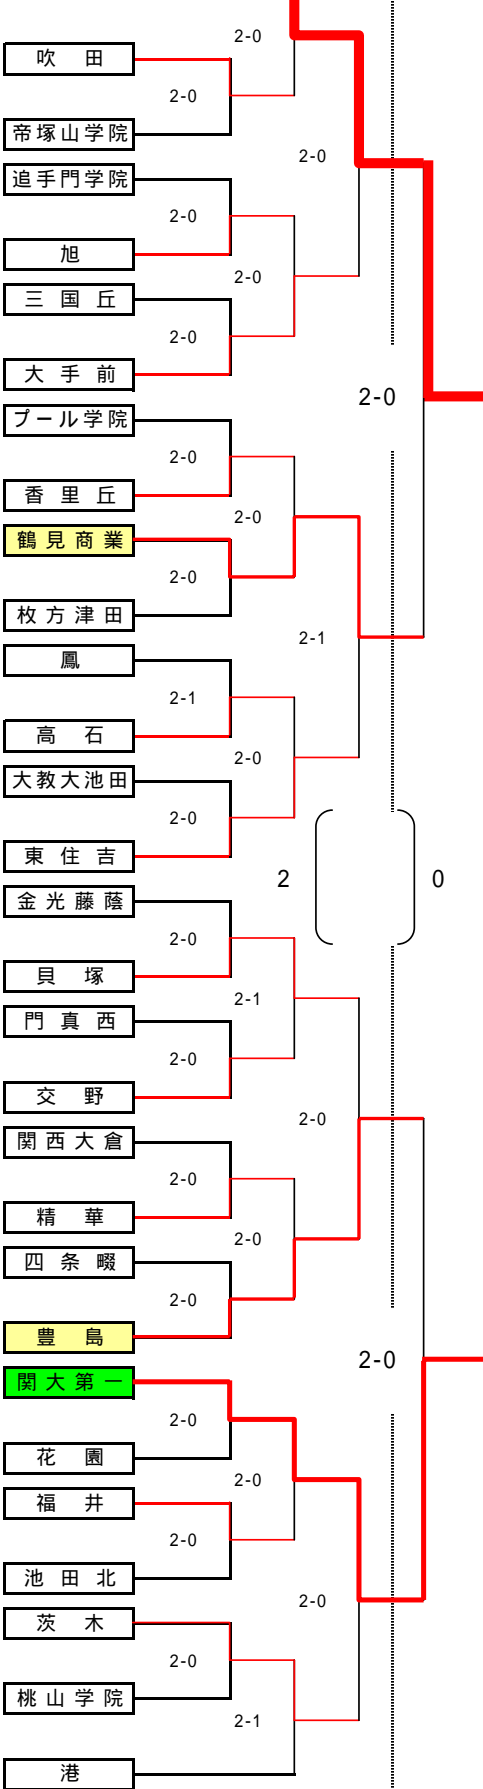

大阪女子短大

B 大阪女子短大

25-19
 19-25
 30-28

四条畷学園