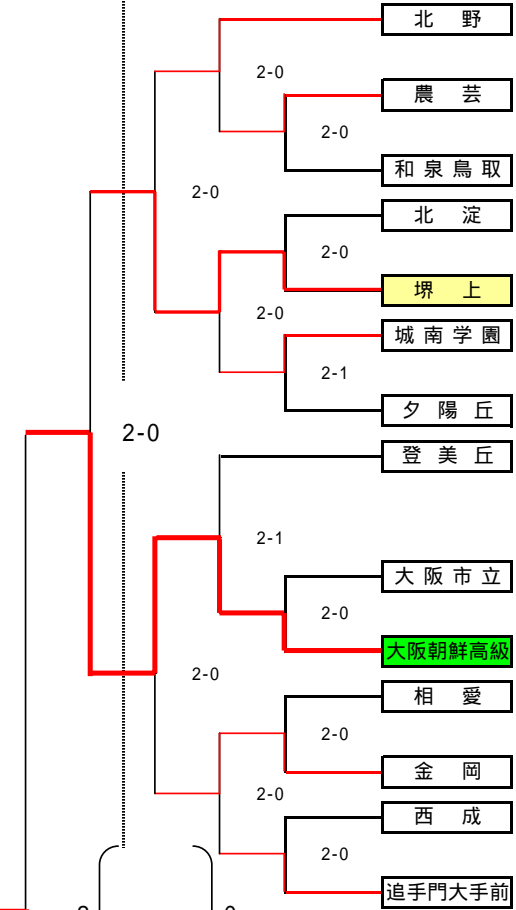

大阪女子短大

B 大阪女子短大

25-19
 19-25
 30-28

四条畷学園