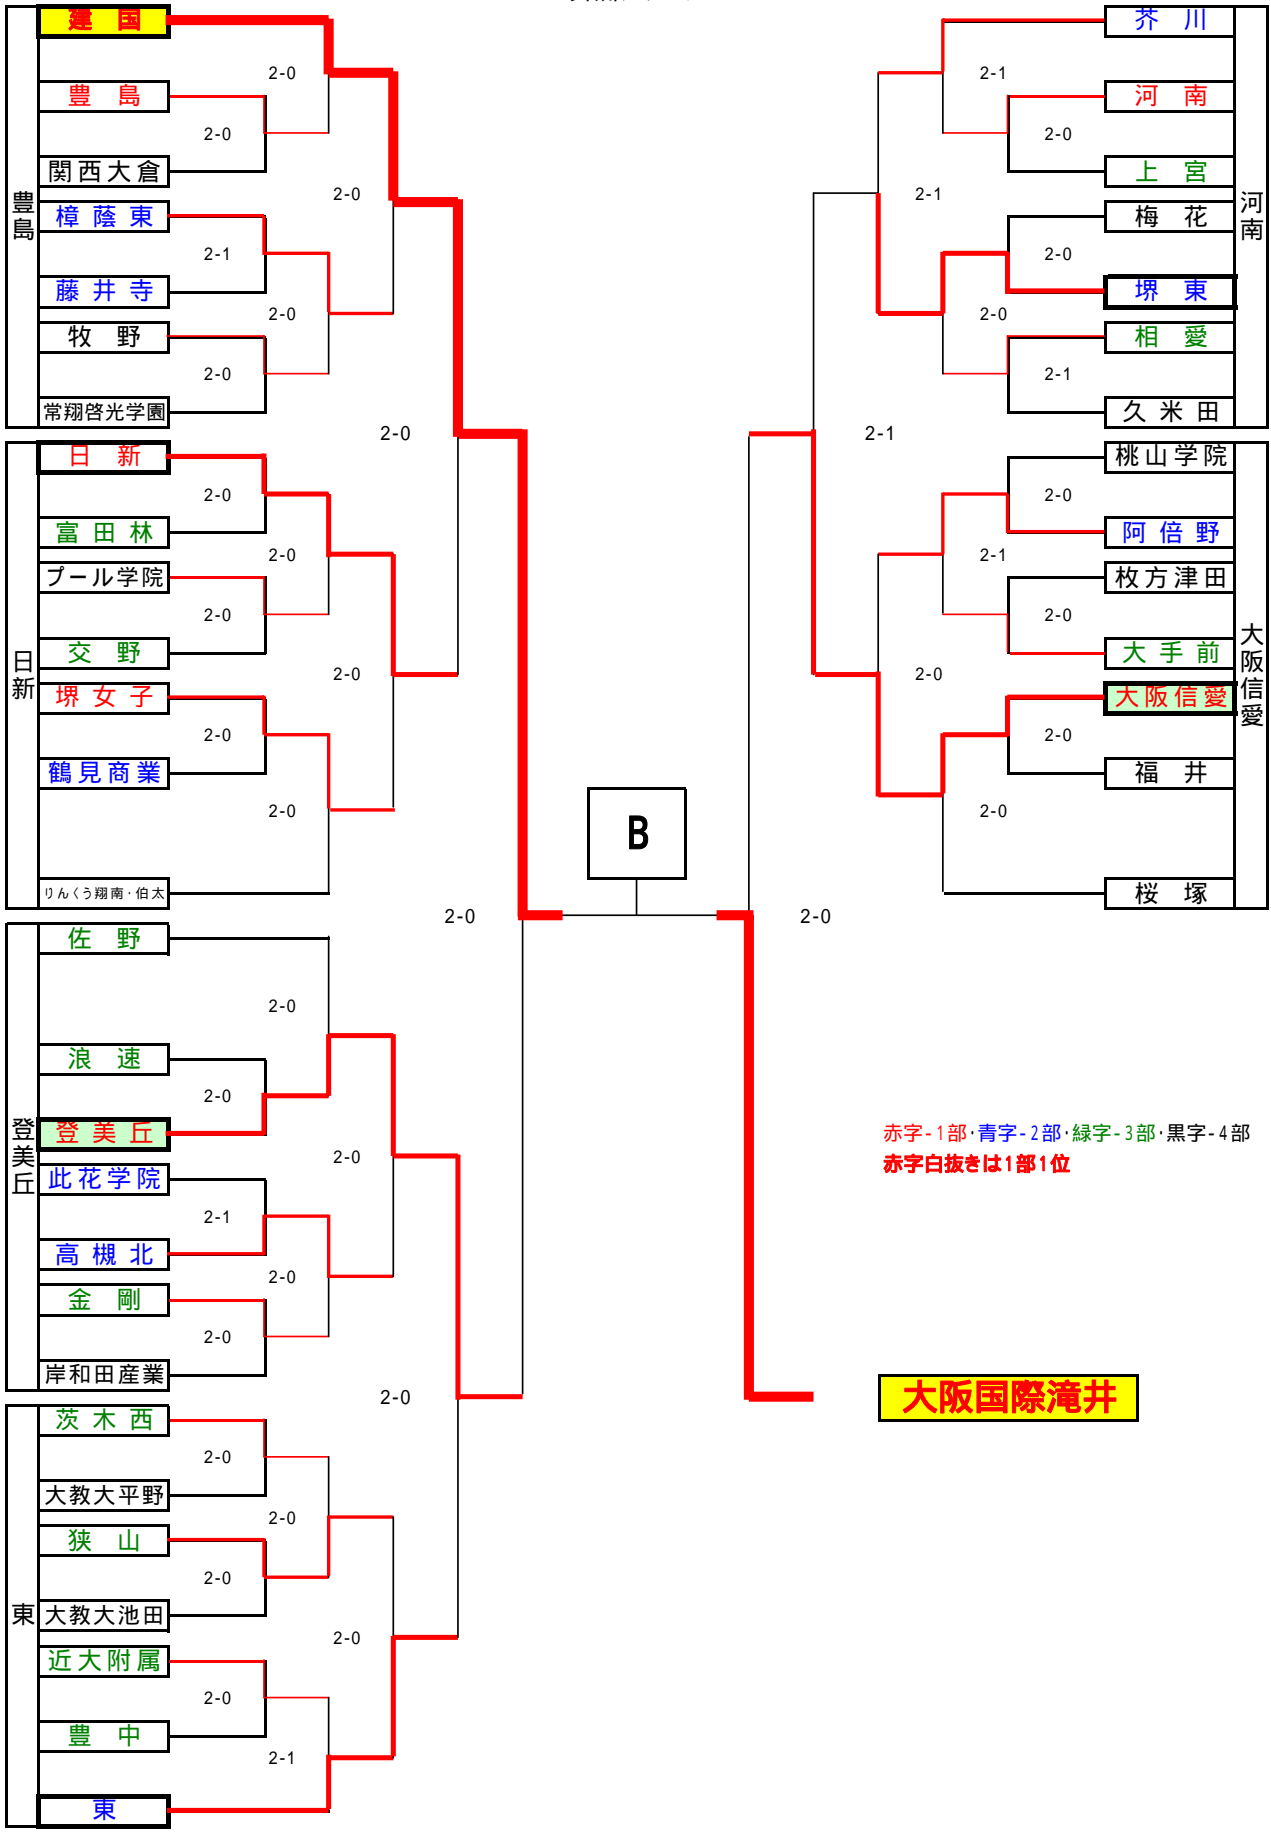

舞洲アリーナ

赤字-1部・青字-2部・緑字-3部・黒字-4部
 赤字白抜きは1部1位