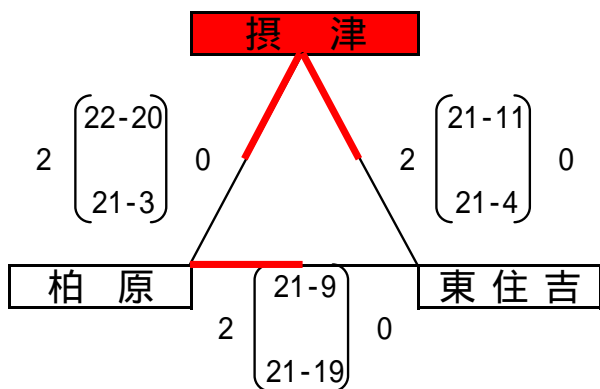

2011年度 大阪府秋季大会 近畿選手権代表決定戦

11月13日(日)

女子ブロック

Aブロック

Bブロック

3位決定戦

男子ブロック

近畿選手権出場チーム