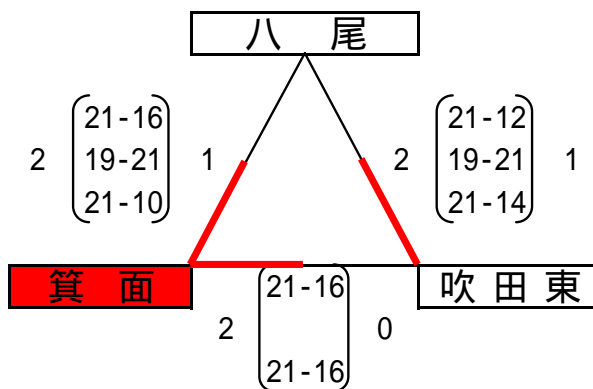

2011年度 大阪府秋季大会 近畿選手権代表決定戦

11月13日(日)

女子ブロック

Aブロック

Bブロック

3位決定戦

男子ブロック

近畿選手権出場チーム