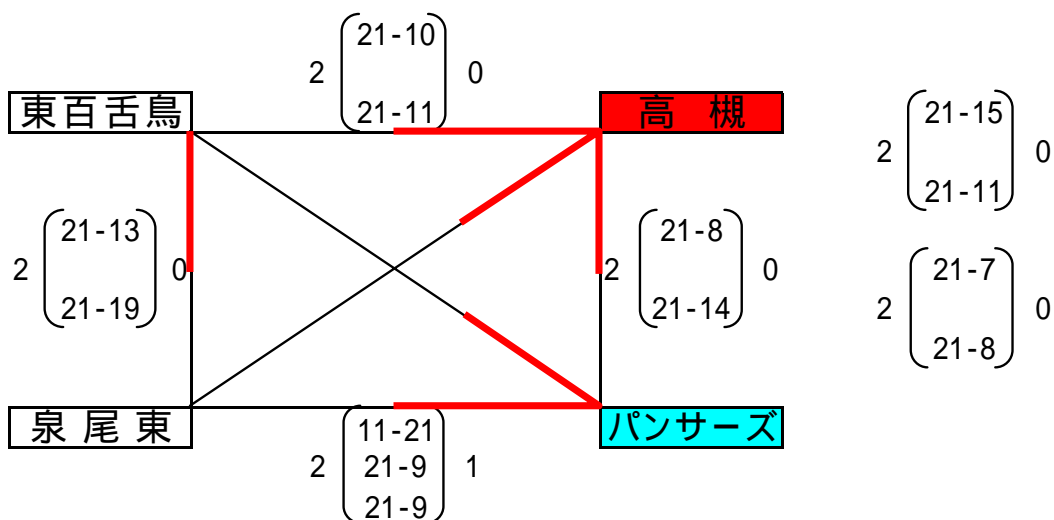

2011年度 大阪府秋季大会 近畿選手権代表決定戦

11月13日(日)

女子ブロック

Aブロック

Bブロック

3位決定戦

男子ブロック

近畿選手権出場チーム