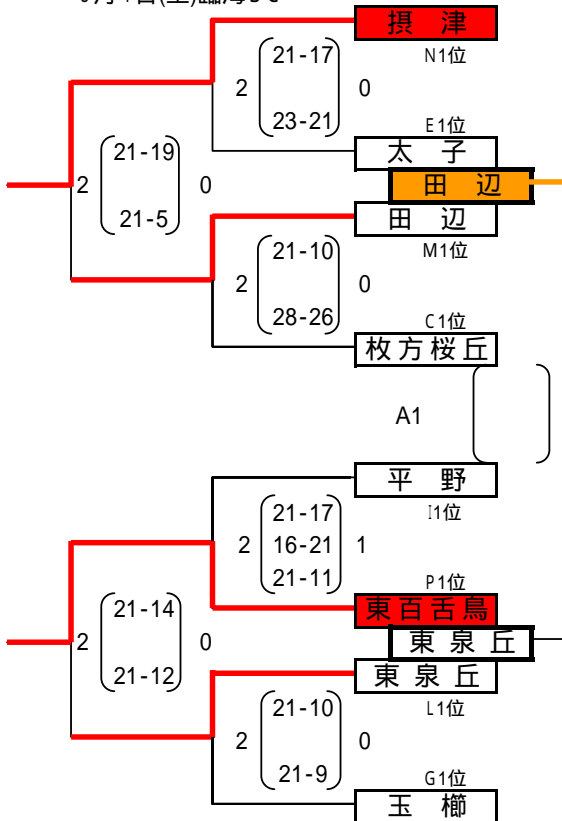

2012年度 近畿大会 代表決定戦

2012年8月4日～8月5日 臨海SC・千里体育館
 男子ブロック(1チーム選出) 8月4日(土)臨海SC

第一代表 **柏原**
 第二代表 **高槻**

女子ブロック(5チーム選出) 8月4日(土)臨海SC

8月5日千里体育館

8月4日(土)臨海SC

第一代表 **柏原**

第二代表 **摂津 東百舌鳥 茨木郡 晴明丘 田辺**