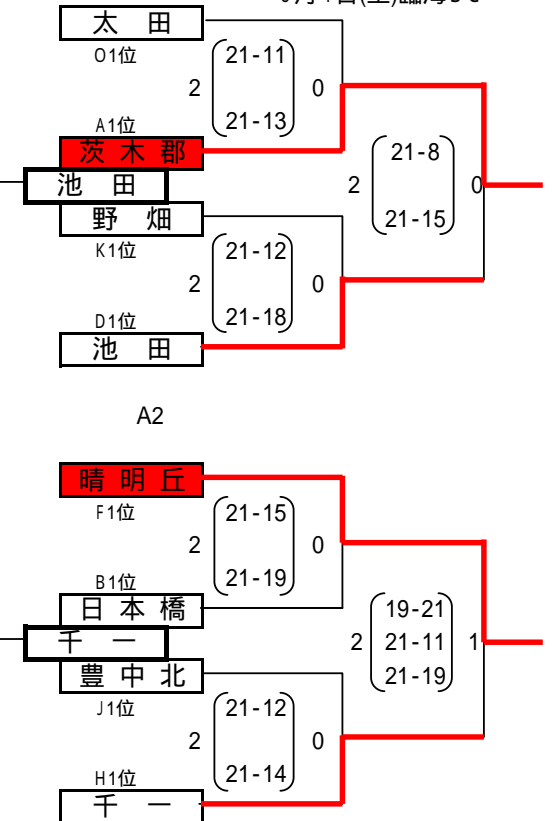

2012年度 近畿大会 代表決定戦

2012年8月4日～8月5日 臨海SC・千里体育館
 男子ブロック(1チーム選出) 8月4日(土)臨海SC

第一代表 **柏原**
 第二代表 **高槻**

女子ブロック(5チーム選出) 8月4日(土)臨海SC

8月5日千里体育館

8月4日(土)臨海SC

第一代表 **柏原**

第二代表 **摂津 東百舌鳥 茨木郡 晴明丘 田辺**