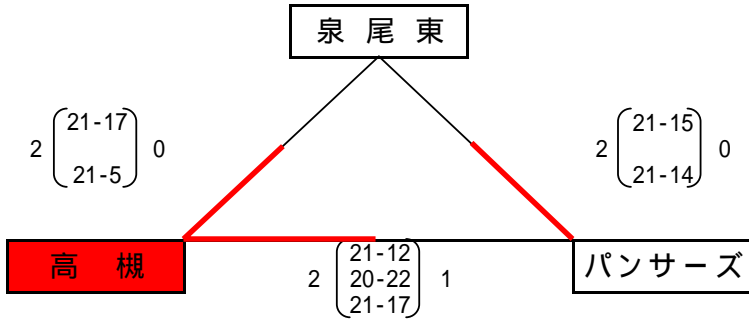

2012年度 近畿大会 代表決定戦

2012年8月4日～8月5日 臨海SC・千里体育館
 男子ブロック(1チーム選出) 8月4日(土)臨海SC

第一代表 **柏原**
 第二代表 **高槻**

女子ブロック(5チーム選出) 8月4日(土)臨海SC

8月5日千里体育館

8月4日(土)臨海SC

第一代表 **柏原**

第二代表 **摂津 東百舌鳥 茨木郡 晴明丘 田辺**