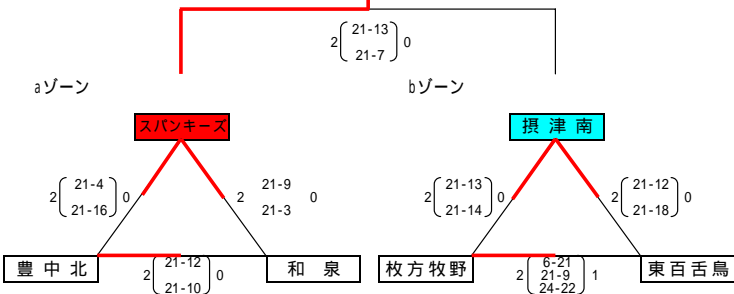

**女子近畿ブロック** 臨海SC(3セットマッチ)

**Aブロック**

7/29 **熊取**

**Bブロック**

7/29 **八尾**

**Cブロック**

7/29 **スパンキーズ**

**敗者復活戦(2チーム近畿へ)**