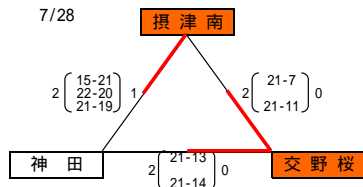

敗者復活戦(2チーム近畿へ)

7/28