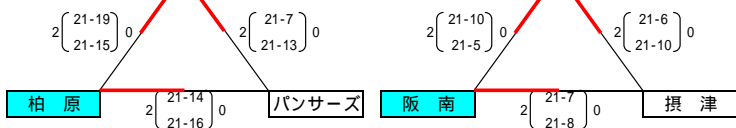

男子ブロック 柏原市立国分東小学校(3セットマッチ)

高槻

東百舌鳥