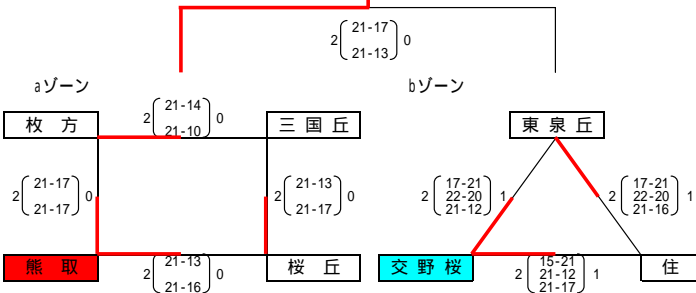

**女子近畿ブロック** 臨海SC(3セットマッチ)

**Aブロック**

7/29 **熊取**

**Bブロック**

7/29 **八尾**

**Cブロック**

7/29 **スパンキーズ**

**敗者復活戦(2チーム近畿へ)**