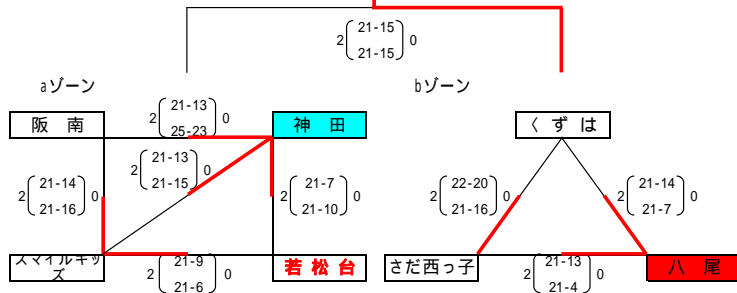

**女子近畿ブロック** 臨海SC(3セットマッチ)

**Aブロック**

7/29 **熊取**

**Bブロック**

7/29 **八尾**

**Cブロック**

7/29 **スパンキーズ**

**敗者復活戦(2チーム近畿へ)**