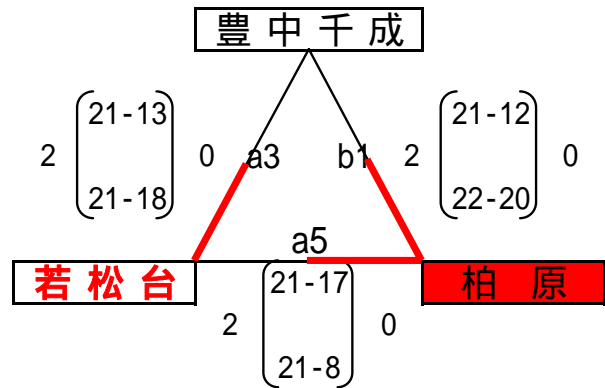

2012年度 大阪府秋季大会 近畿選手権代表決定戦 臨海SC

11月18日(日) 10時会場 10時15分受付 10時30分試合開始

女子ブロック

Aブロック

Bブロック

3位決定戦

男子ブロック

近畿選手権出場チーム

男子

1位 高 槻

2位 柏 原

女子

A1位 茨 木 郡

B1位 柏 原

3位 東 百 舌 鳥