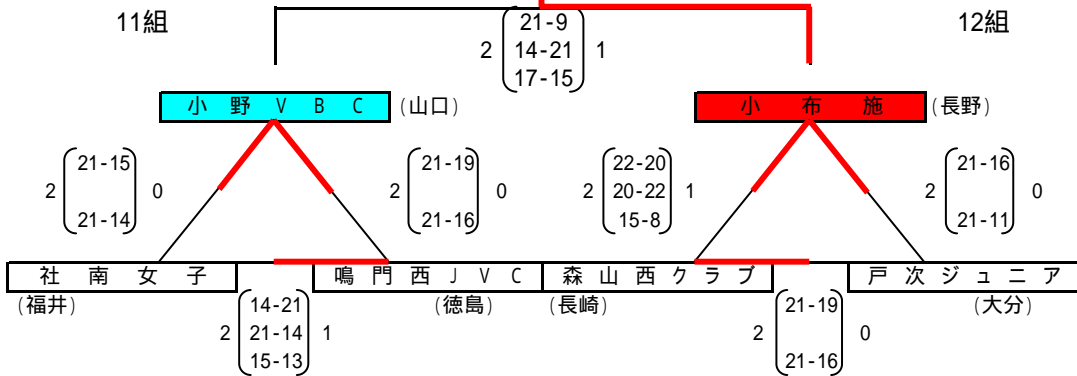

2012年度 第32回全日本小学生バレーボール大会

8月9日 とどろきアリーナ他

予選2日目

女子の部

決勝T進出 草津はやぶさ

決勝T進出 千葉中央JC

決勝T進出 日当山

決勝T進出 中村JVC

決勝T進出 稲垣ジュニア

決勝T進出 小布施

決勝T進出 柏原JVBC

決勝T進出 藤城

男子の部

決勝T進出 比叡平

決勝T進出 龍野JVC

決勝T進出 山口JVC

決勝T進出 片桐VBC

決勝T進出 鷺沼第二

決勝T進出 札幌厚別北

決勝T進出 上野

決勝T進出 広島中筋