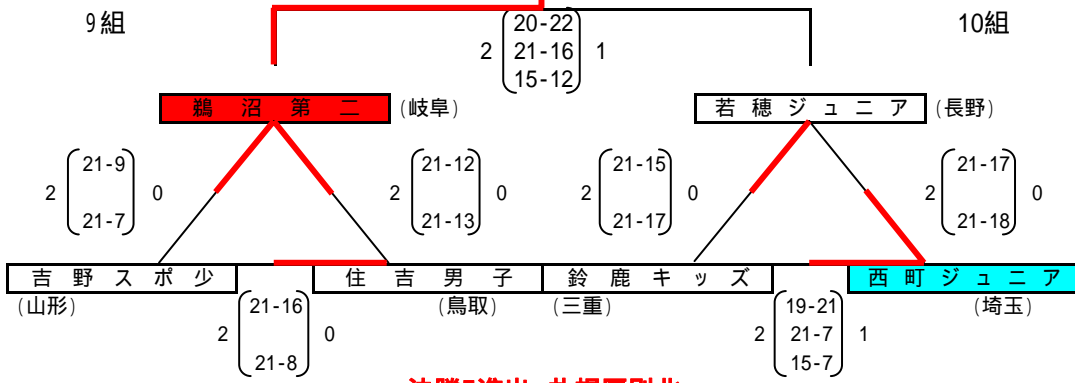

決勝T進出 稲垣ジュニア

決勝T進出 小布施

決勝T進出 柏原JVBC

決勝T進出 藤城

男子の部

決勝T進出 比叡平

決勝T進出 龍野JVC

決勝T進出 山口JVC

決勝T進出 片桐VBC

決勝T進出 鷺沼第二

決勝T進出 札幌厚別北

決勝T進出 上野

決勝T進出 広島中筋