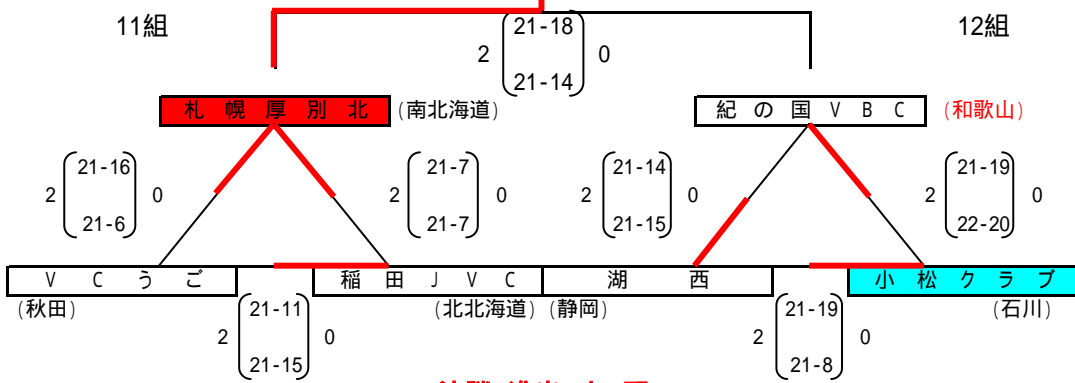

決勝T進出 稲垣ジュニア

決勝T進出 小布施

決勝T進出 柏原JVBC

決勝T進出 藤城

男子の部

決勝T進出 比叡平

決勝T進出 龍野JVC

決勝T進出 山口JVC

決勝T進出 片桐VBC

決勝T進出 鷺沼第二

決勝T進出 札幌厚別北

決勝T進出 上野

決勝T進出 広島中筋