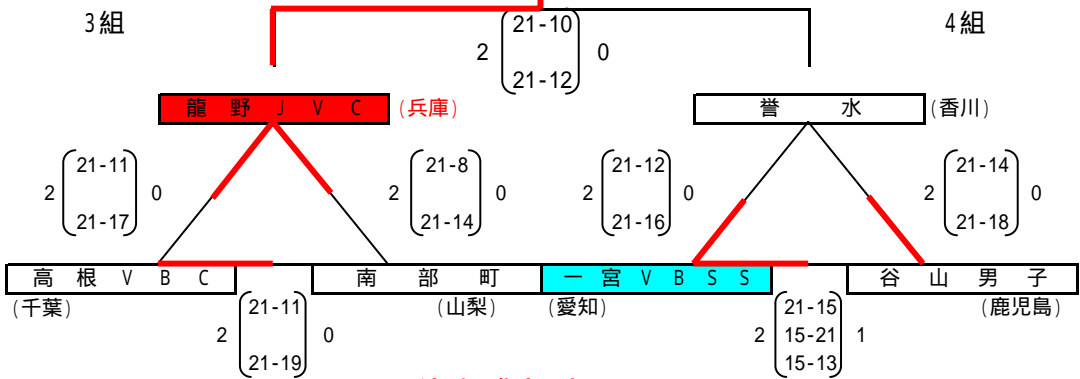

決勝T進出 稲垣ジュニア

決勝T進出 小布施

決勝T進出 柏原JVBC

決勝T進出 藤城

男子の部

決勝T進出 比叡平

決勝T進出 龍野JVC

決勝T進出 山口JVC

決勝T進出 片桐VBC

決勝T進出 鷺沼第二

決勝T進出 札幌厚別北

決勝T進出 上野

決勝T進出 広島中筋