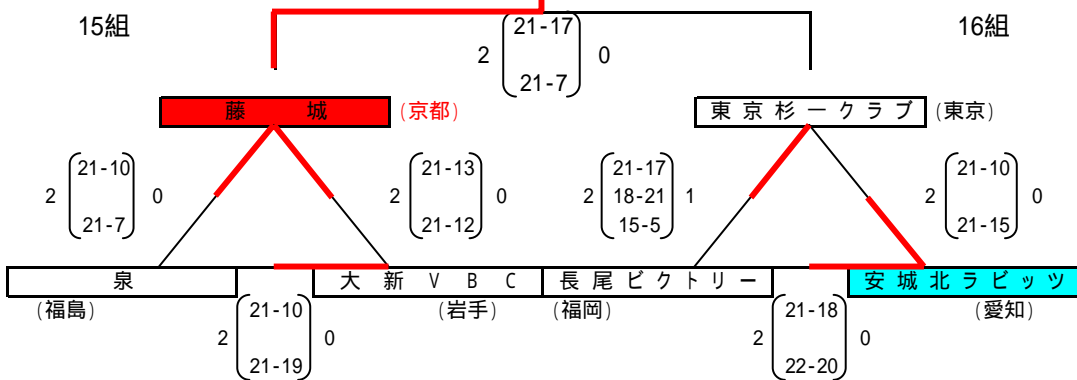

決勝T進出 稲垣ジュニア

決勝T進出 小布施

決勝T進出 柏原JVBC

決勝T進出 藤城

男子の部

決勝T進出 比叡平

決勝T進出 龍野JVC

決勝T進出 山口JVC

決勝T進出 片桐VBC

決勝T進出 鷺沼第二

決勝T進出 札幌厚別北

決勝T進出 上野

決勝T進出 広島中筋