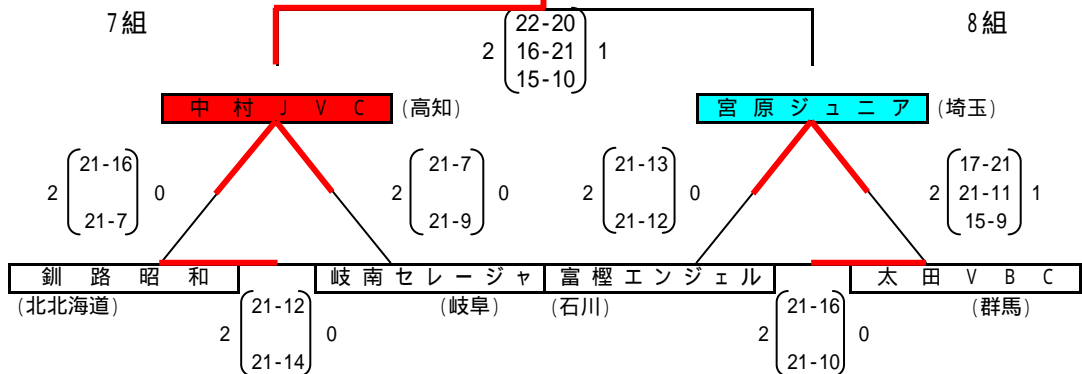

2012年度 第32回全日本小学生バレーボール大会

8月9日 とどろきアリーナ他

予選2日目

女子の部

決勝T進出 草津はやぶさ

決勝T進出 千葉中央JC

決勝T進出 日当山

決勝T進出 中村JVC

決勝T進出 稲垣ジュニア

決勝T進出 小布施

決勝T進出 柏原JVBC

決勝T進出 藤城

男子の部

決勝T進出 比叡平

決勝T進出 龍野JVC

決勝T進出 山口JVC

決勝T進出 片桐VBC

決勝T進出 鷺沼第二

決勝T進出 札幌厚別北

決勝T進出 上野

決勝T進出 広島中筋