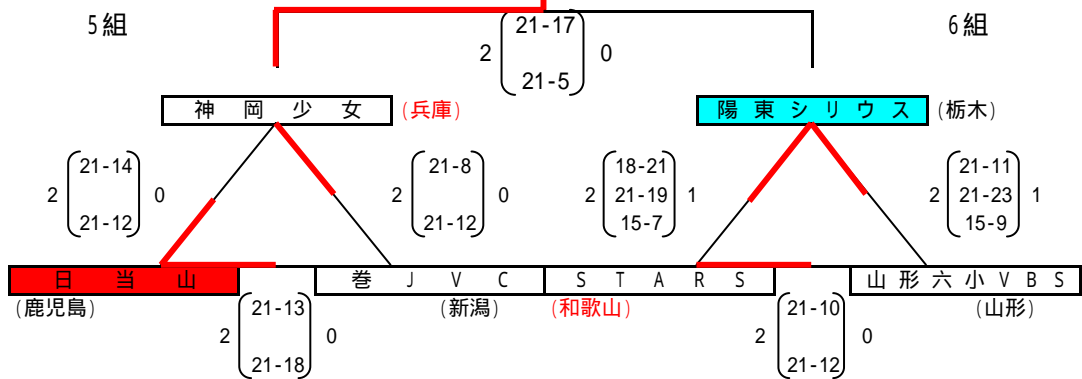

2012年度 第32回全日本小学生バレーボール大会

8月9日 とどろきアリーナ他

予選2日目

女子の部

決勝T進出 草津はやぶさ

決勝T進出 千葉中央JC

決勝T進出 日当山

決勝T進出 中村JVC

決勝T進出 稲垣ジュニア

決勝T進出 小布施

決勝T進出 柏原JVBC

決勝T進出 藤城

男子の部

決勝T進出 比叡平

決勝T進出 龍野JVC

決勝T進出 山口JVC

決勝T進出 片桐VBC

決勝T進出 鷺沼第二

決勝T進出 札幌厚別北

決勝T進出 上野

決勝T進出 広島中筋