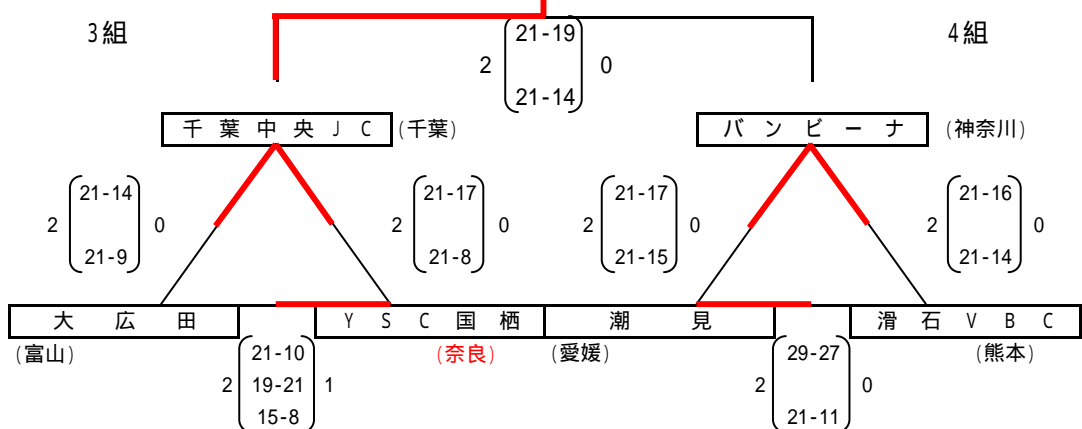

2012年度 第32回全日本小学生バレーボール大会

8月9日 とどろきアリーナ他

予選2日目

女子の部

決勝T進出 草津はやぶさ

決勝T進出 千葉中央JC

決勝T進出 日当山

決勝T進出 中村JVC

決勝T進出 稲垣ジュニア

決勝T進出 小布施

決勝T進出 柏原JVBC

決勝T進出 藤城

男子の部

決勝T進出 比叡平

決勝T進出 龍野JVC

決勝T進出 山口JVC

決勝T進出 片桐VBC

決勝T進出 鷺沼第二

決勝T進出 札幌厚別北

決勝T進出 上野

決勝T進出 広島中筋