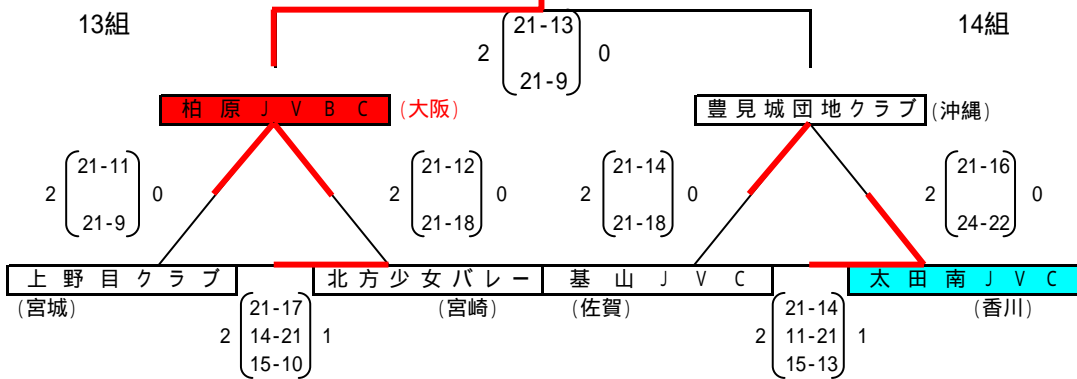

2012年度 第32回全日本小学生バレーボール大会

8月9日 とどろきアリーナ他

予選2日目

女子の部

決勝T進出 草津はやぶさ

決勝T進出 千葉中央JC

決勝T進出 日当山

決勝T進出 中村JVC

決勝T進出 稲垣ジュニア

決勝T進出 小布施

決勝T進出 柏原JVBC

決勝T進出 藤城

男子の部

決勝T進出 比叡平

決勝T進出 龍野JVC

決勝T進出 山口JVC

決勝T進出 片桐VBC

決勝T進出 鷺沼第二

決勝T進出 札幌厚別北

決勝T進出 上野

決勝T進出 広島中筋