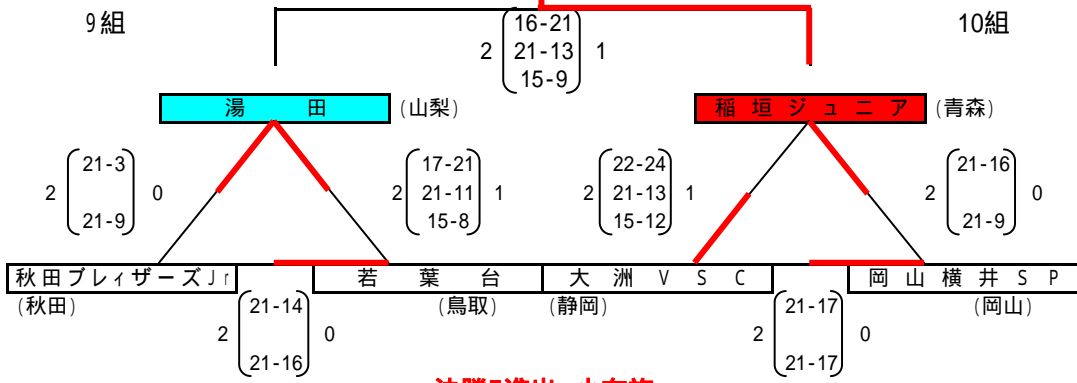

2012年度 第32回全日本小学生バレーボール大会

8月9日 とどろきアリーナ他

予選2日目

女子の部

決勝T進出 草津はやぶさ

決勝T進出 千葉中央JC

決勝T進出 日当山

決勝T進出 中村JVC

決勝T進出 稲垣ジュニア

決勝T進出 小布施

決勝T進出 柏原JVBC

決勝T進出 藤城

男子の部

決勝T進出 比叡平

決勝T進出 龍野JVC

決勝T進出 山口JVC

決勝T進出 片桐VBC

決勝T進出 鷺沼第二

決勝T進出 札幌厚別北

決勝T進出 上野

決勝T進出 広島中筋