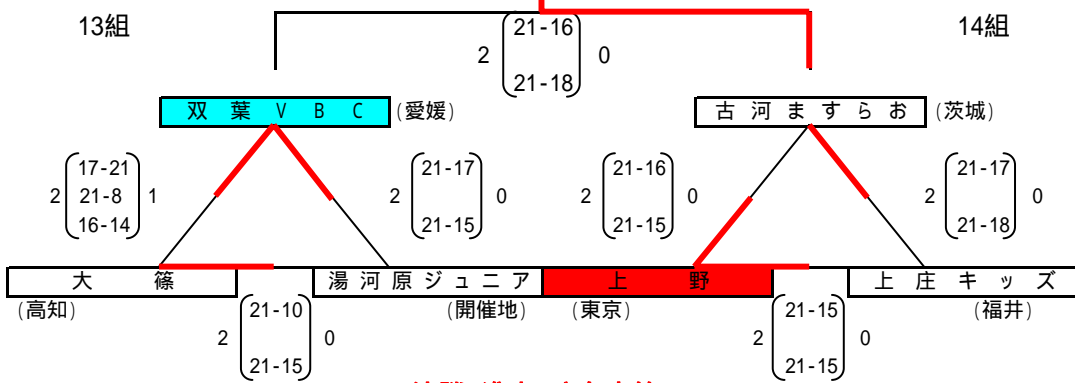

決勝T進出 稲垣ジュニア

決勝T進出 小布施

決勝T進出 柏原JVBC

決勝T進出 藤城

男子の部

決勝T進出 比叡平

決勝T進出 龍野JVC

決勝T進出 山口JVC

決勝T進出 片桐VBC

決勝T進出 鷺沼第二

決勝T進出 札幌厚別北

決勝T進出 上野

決勝T進出 広島中筋