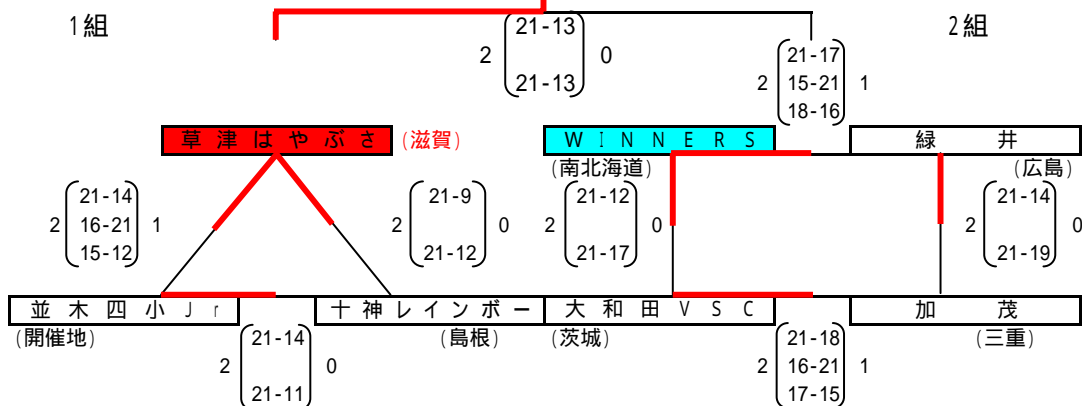

2012年度 第32回全日本小学生バレーボール大会

8月9日 とどろきアリーナ他

予選2日目

女子の部

決勝T進出 草津はやぶさ

決勝T進出 千葉中央JC

決勝T進出 日当山

決勝T進出 中村JVC

決勝T進出 稲垣ジュニア

決勝T進出 小布施

決勝T進出 柏原JVBC

決勝T進出 藤城

男子の部

決勝T進出 比叡平

決勝T進出 龍野JVC

決勝T進出 山口JVC

決勝T進出 片桐VBC

決勝T進出 鷺沼第二

決勝T進出 札幌厚別北

決勝T進出 上野

決勝T進出 広島中筋