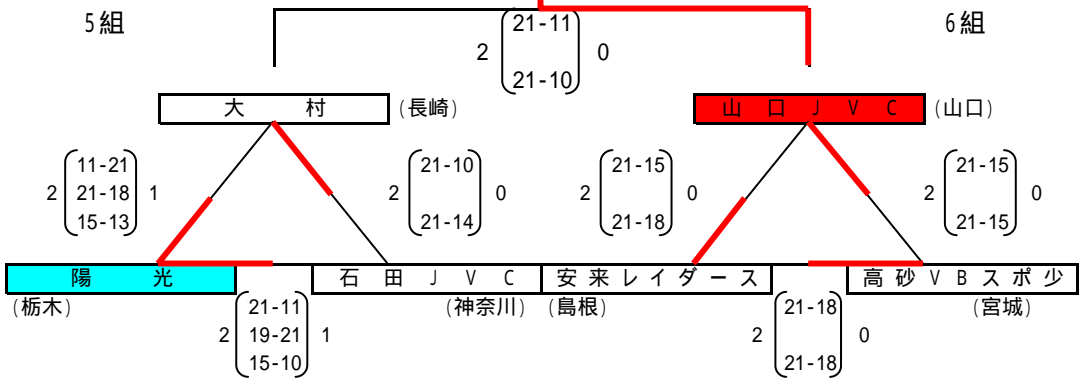

決勝T進出 稲垣ジュニア

決勝T進出 小布施

決勝T進出 柏原JVBC

決勝T進出 藤城

男子の部

決勝T進出 比叡平

決勝T進出 龍野JVC

決勝T進出 山口JVC

決勝T進出 片桐VBC

決勝T進出 鷺沼第二

決勝T進出 札幌厚別北

決勝T進出 上野

決勝T進出 広島中筋