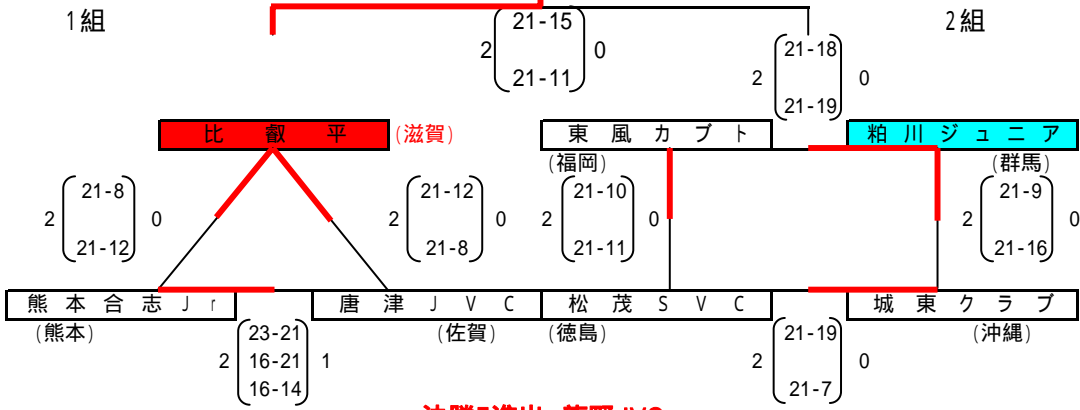

決勝T進出 稲垣ジュニア

決勝T進出 小布施

決勝T進出 柏原JVBC

決勝T進出 藤城

男子の部

決勝T進出 比叡平

決勝T進出 龍野JVC

決勝T進出 山口JVC

決勝T進出 片桐VBC

決勝T進出 鷺沼第二

決勝T進出 札幌厚別北

決勝T進出 上野

決勝T進出 広島中筋