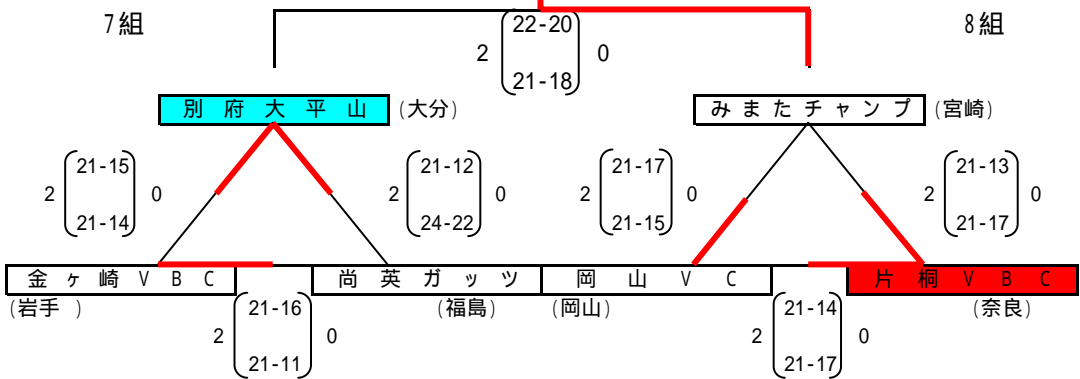

決勝T進出 稲垣ジュニア

決勝T進出 小布施

決勝T進出 柏原JVBC

決勝T進出 藤城

男子の部

決勝T進出 比叡平

決勝T進出 龍野JVC

決勝T進出 山口JVC

決勝T進出 片桐VBC

決勝T進出 鷺沼第二

決勝T進出 札幌厚別北

決勝T進出 上野

決勝T進出 広島中筋