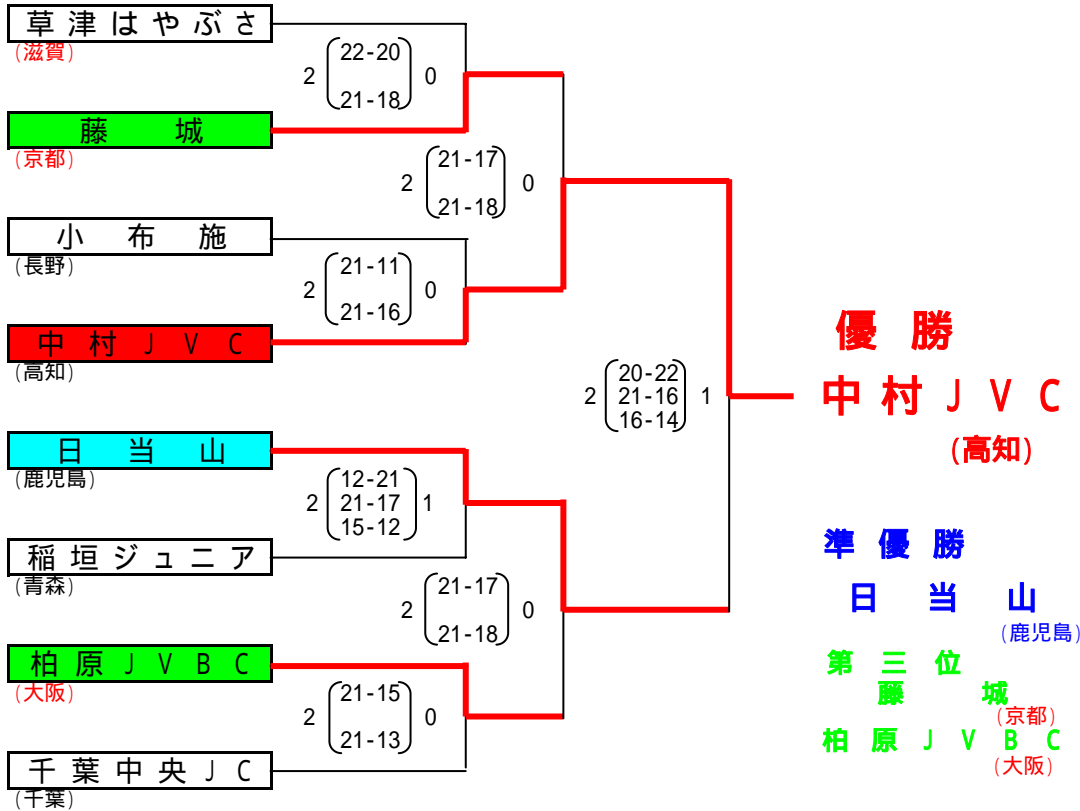

2012年度 第32回 全日本バレーボール小学生大会
 ファミリーマートカップ 8月10日 とどろきアリーナ
決勝トーナメント
女子ブロック

男子ブロック