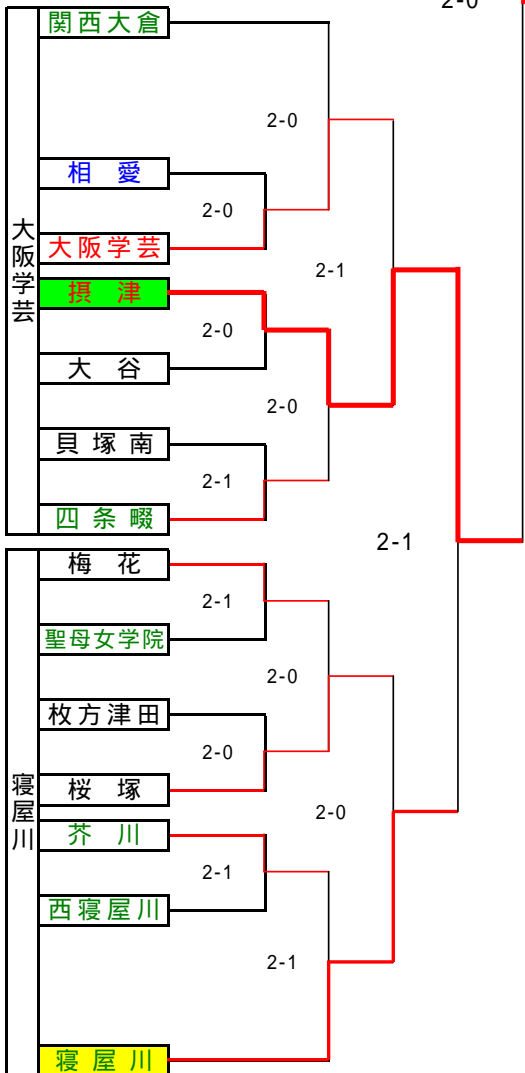

赤字-1部(太字は1位)
 青字-2部
 緑字-3部
 黒字-4部

四天王寺

C 四天王寺

近畿大会出場
四天王寺
羽衣学園
摂津南
 敗者復活
 汎愛