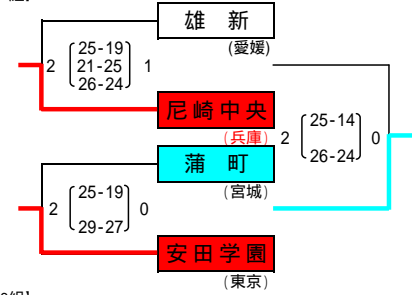

平成24年度全国中学校体育大会
 第42回 全日本中学校バレーボール選手権大会
 女子予選グループ戦 代々木体育館他

男子予選グループ戦

[1組]

[2組]

[3組]

[4組]

[5組]

[6組]

[7組]

[8組]

[9組]