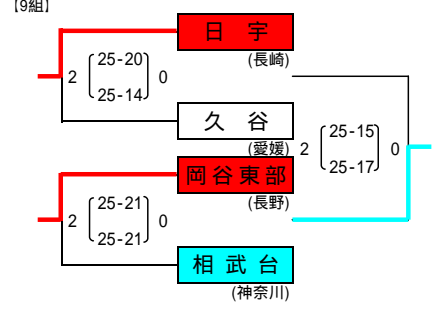

平成24年度全国中学校体育大会
 第42回 全日本中学校バレーボール選手権大会
 女子予選グループ戦 代々木体育館他

男子予選グループ戦

[1組]

[2組]

[3組]

[4組]

[5組]

[6組]

[7組]

[8組]

[9組]