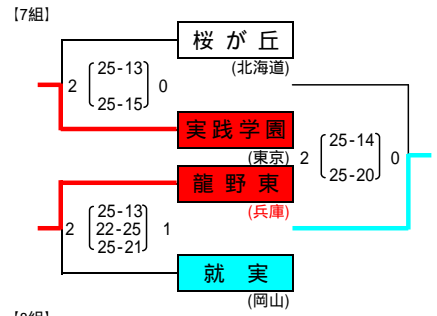

平成24年度全国中学校体育大会
 第42回 全日本中学校バレーボール選手権大会
 女子予選グループ戦 代々木体育館他

男子予選グループ戦

[1組]

[2組]

[3組]

[4組]

[5組]

[6組]

[7組]

[8組]

[9組]