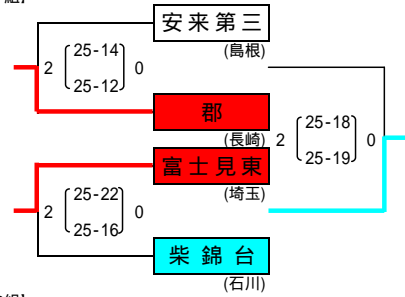

平成24年度全国中学校体育大会
 第42回 全日本中学校バレーボール選手権大会
 女子予選グループ戦 代々木体育館他

男子予選グループ戦

[1組]

[2組]

[3組]

[4組]

[5組]

[6組]

[7組]

[8組]

[9組]