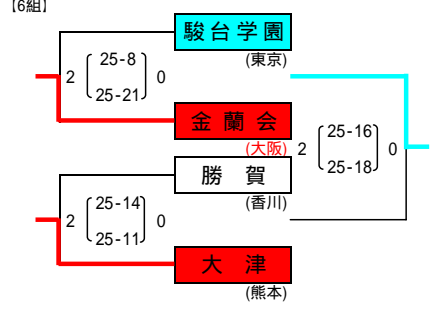

平成24年度全国中学校体育大会
 第42回 全日本中学校バレーボール選手権大会
 女子予選グループ戦 代々木体育館他

男子予選グループ戦

[1組]

[2組]

[3組]

[4組]

[5組]

[6組]

[7組]

[8組]

[9組]