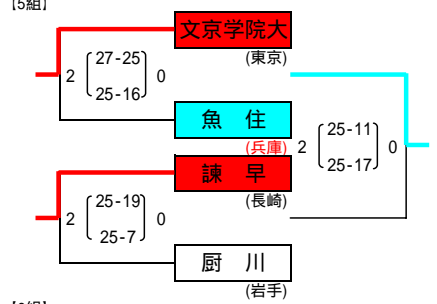

平成24年度全国中学校体育大会
 第42回 全日本中学校バレーボール選手権大会
 女子予選グループ戦 代々木体育館他

男子予選グループ戦

[1組]

[2組]

[3組]

[4組]

[5組]

[6組]

[7組]

[8組]

[9組]