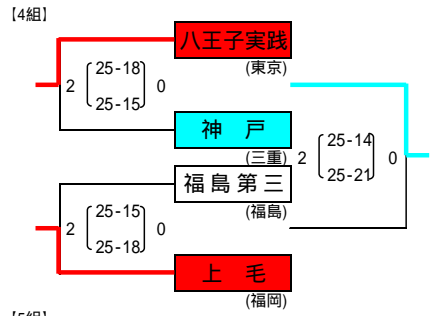

平成24年度全国中学校体育大会
 第42回 全日本中学校バレーボール選手権大会
 女子予選グループ戦 代々木体育館他

男子予選グループ戦

[1組]

[2組]

[3組]

[4組]

[5組]

[6組]

[7組]

[8組]

[9組]