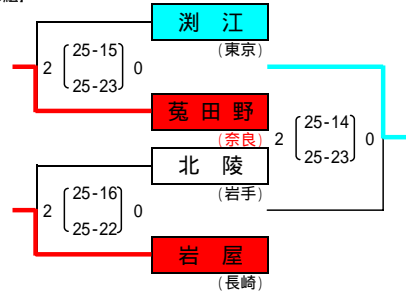

平成24年度全国中学校体育大会
 第42回 全日本中学校バレーボール選手権大会
 女子予選グループ戦 代々木体育館他

男子予選グループ戦

[1組]

[2組]

[3組]

[4組]

[5組]

[6組]

[7組]

[8組]

[9組]