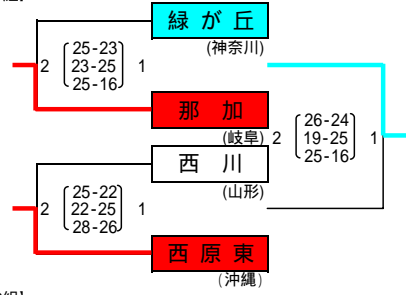

平成24年度全国中学校体育大会
 第42回 全日本中学校バレーボール選手権大会
 女子予選グループ戦 代々木体育館他

男子予選グループ戦

[1組]

[2組]

[3組]

[4組]

[5組]

[6組]

[7組]

[8組]

[9組]