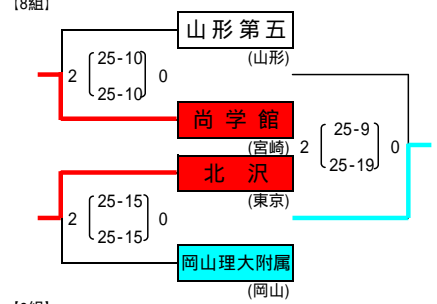

平成24年度全国中学校体育大会
 第42回 全日本中学校バレーボール選手権大会
 女子予選グループ戦 代々木体育館他

男子予選グループ戦

[1組]

[2組]

[3組]

[4組]

[5組]

[6組]

[7組]

[8組]

[9組]