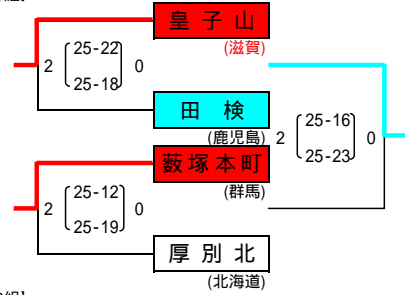

平成24年度全国中学校体育大会
 第42回 全日本中学校バレーボール選手権大会
 女子予選グループ戦 代々木体育館他

男子予選グループ戦

[1組]

[2組]

[3組]

[4組]

[5組]

[6組]

[7組]

[8組]

[9組]