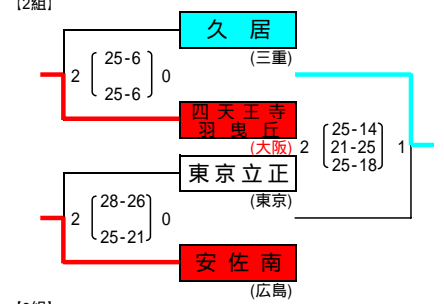

平成24年度全国中学校体育大会
 第42回 全日本中学校バレーボール選手権大会
 女子予選グループ戦 代々木体育館他

男子予選グループ戦

[1組]

[2組]

[3組]

[4組]

[5組]

[6組]

[7組]

[8組]

[9組]