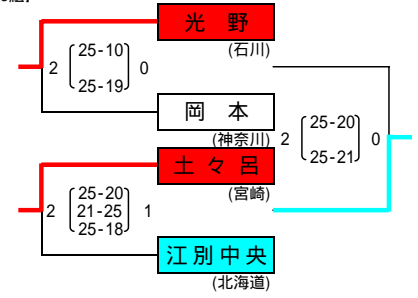

平成24年度全国中学校体育大会
 第42回 全日本中学校バレーボール選手権大会
 女子予選グループ戦 代々木体育館他

男子予選グループ戦

[1組]

[2組]

[3組]

[4組]

[5組]

[6組]

[7組]

[8組]

[9組]