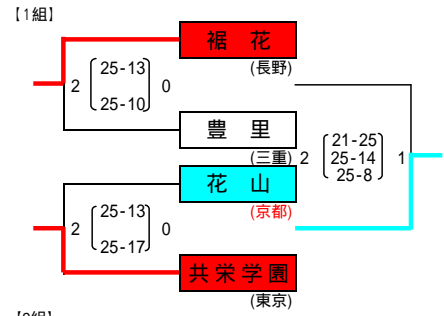

平成24年度全国中学校体育大会
 第42回 全日本中学校バレーボール選手権大会
 女子予選グループ戦 代々木体育館他

男子予選グループ戦

[1組]

[2組]

[3組]

[4組]

[5組]

[6組]

[7組]

[8組]

[9組]