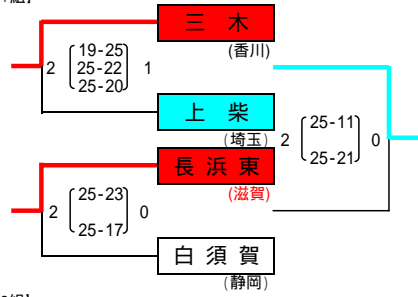

平成24年度全国中学校体育大会
 第42回 全日本中学校バレーボール選手権大会
 女子予選グループ戦 代々木体育館他

男子予選グループ戦

[1組]

[2組]

[3組]

[4組]

[5組]

[6組]

[7組]

[8組]

[9組]