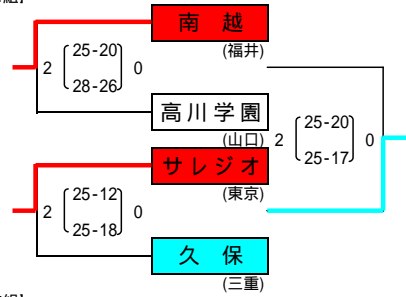

平成24年度全国中学校体育大会
 第42回 全日本中学校バレーボール選手権大会
 女子予選グループ戦 代々木体育館他

男子予選グループ戦

[1組]

[2組]

[3組]

[4組]

[5組]

[6組]

[7組]

[8組]

[9組]