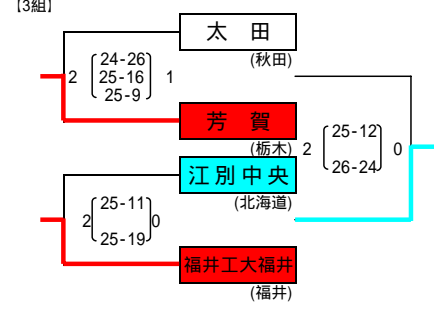

平成24年度全国中学校体育大会
 第42回 全日本中学校バレーボール選手権大会
 女子予選グループ戦 代々木体育館他

男子予選グループ戦

[1組]

[2組]

[3組]

[4組]

[5組]

[6組]

[7組]

[8組]

[9組]