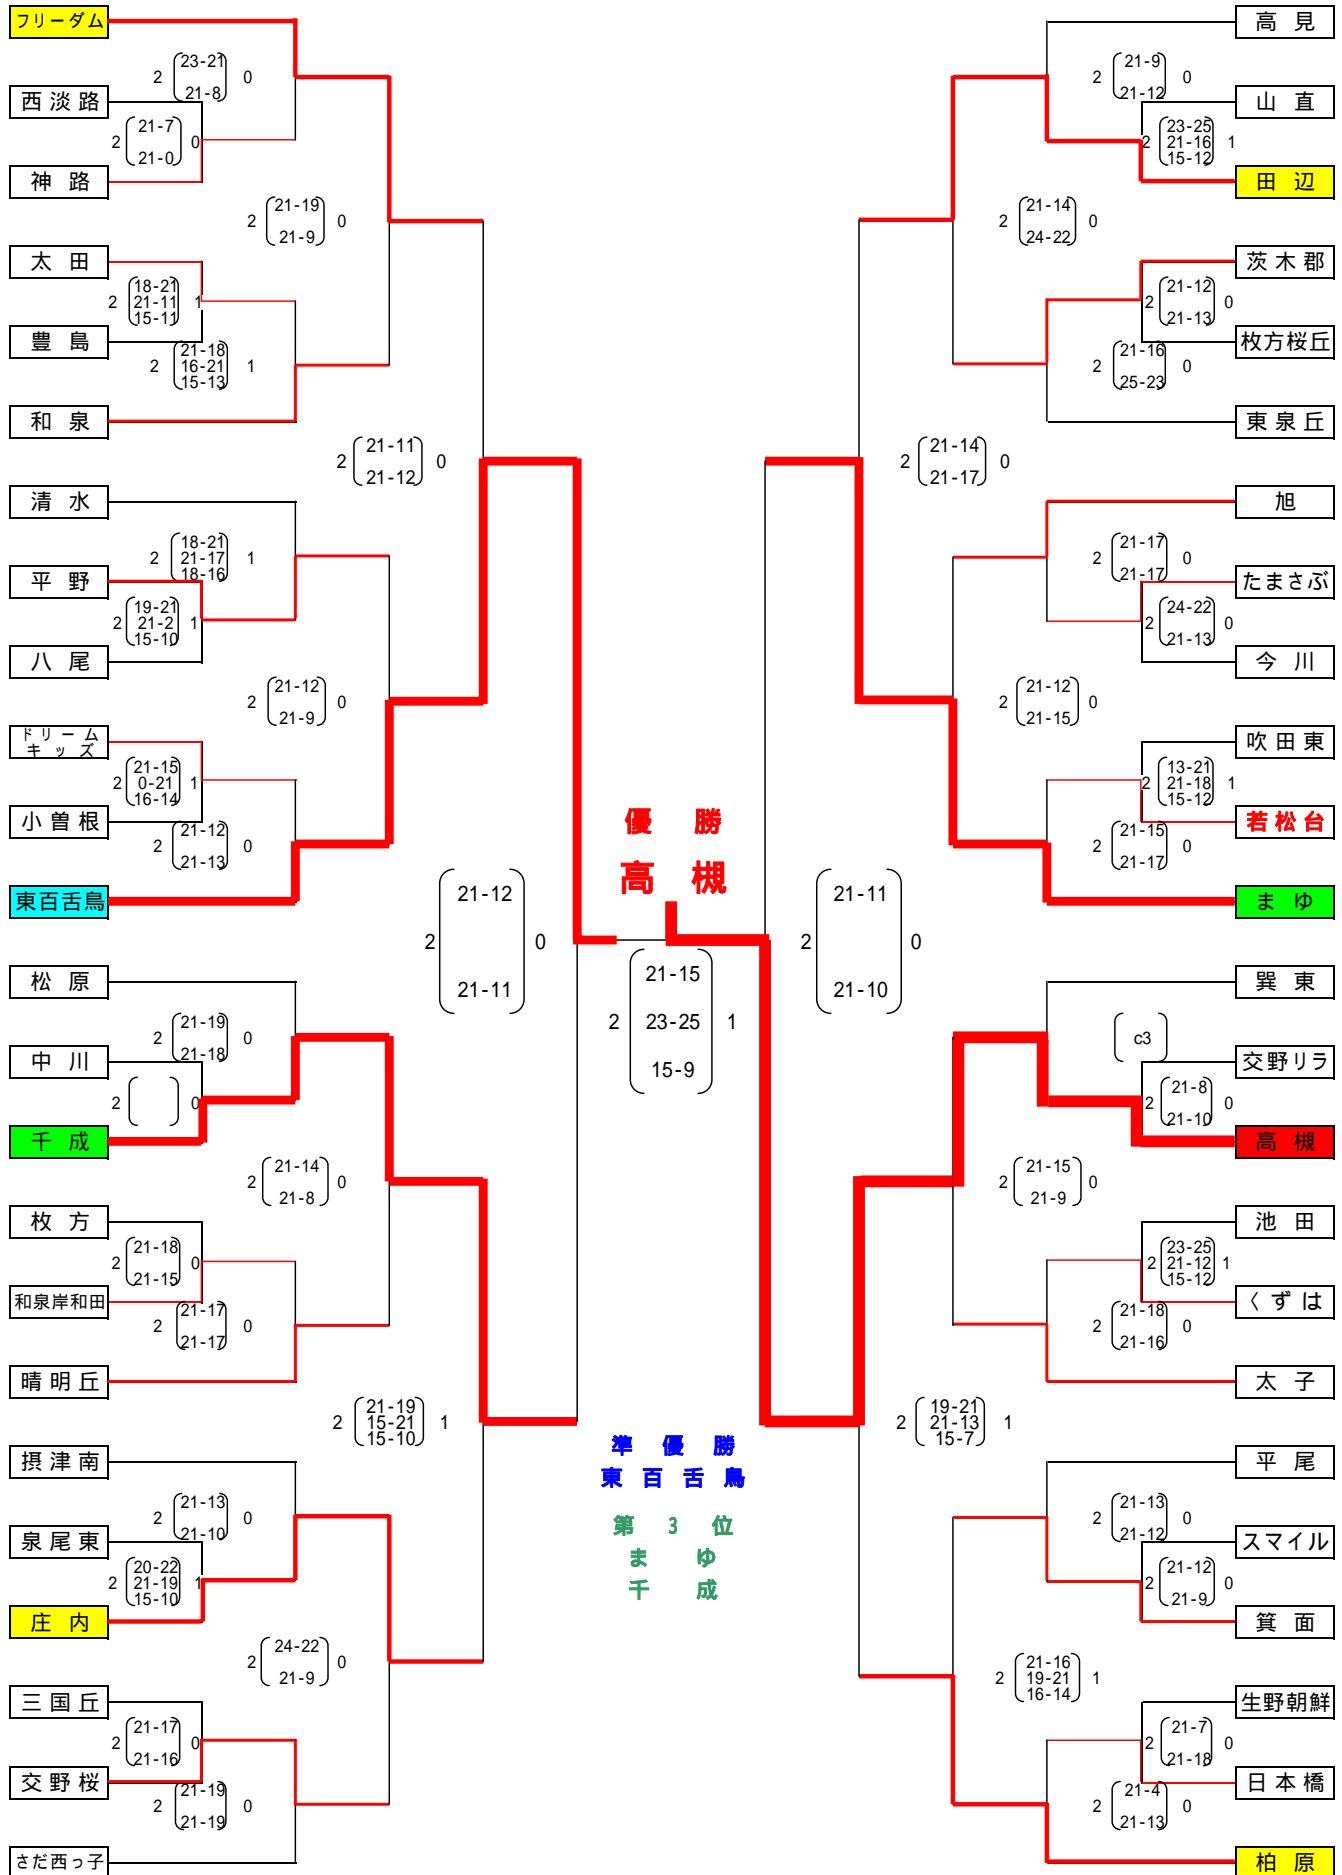

女子ブロック

6/16臨海SC

6/30金岡公園体育館

6/16臨海SC

6/22堺市立大浜体育館

6/30金岡公園体育館

6/22堺市立大浜体育館

男子ブロック