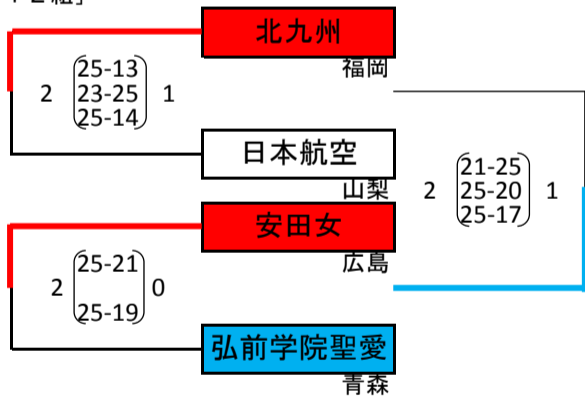

平成26年度全国高等学校総合体育大会女子バレーボール競技大会

平成26年8月3日 東京体育館・墨田区総合体育館

[1組]

[2組]

[3組]

[4組]

[5組]

[6組]

[7組]

[8組]

[9組]

[10組]

[11組]

[12組]

[13組]

シード校

- 第1シード 九州龍谷 (大分) 決勝トーナメント進出
- 第2シード 九州文化 (長崎) 決勝トーナメント進出
- 第3シード 熊本信愛女 (熊本) 決勝トーナメント進出
- 第4シード 金蘭会 (大阪①)

開催地第1代表北沢成徳 (東京①) 決勝トーナメント進出