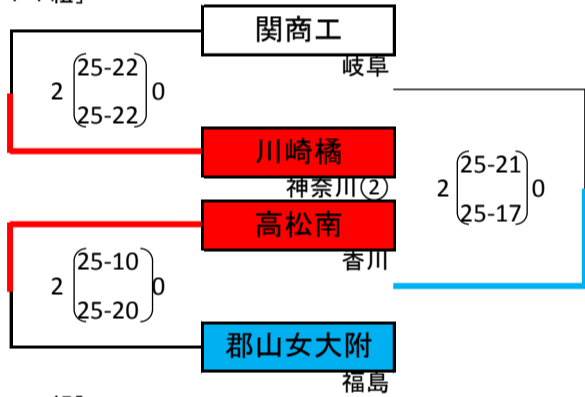

平成26年度全国高等学校総合体育大会女子バレーボール競技大会

平成26年8月3日 東京体育館・墨田区総合体育館

[1組]

[2組]

[3組]

[4組]

[5組]

[6組]

[7組]

[8組]

[9組]

[10組]

[11組]

[12組]

[13組]

シード校

- 第1シード 九州龍谷 (大分) 決勝トーナメント進出
- 第2シード 九州文化 (長崎) 決勝トーナメント進出
- 第3シード 熊本信愛女 (熊本) 決勝トーナメント進出
- 第4シード 金蘭会 (大阪①)

開催地第1代表北沢成徳 (東京①) 決勝トーナメント進出