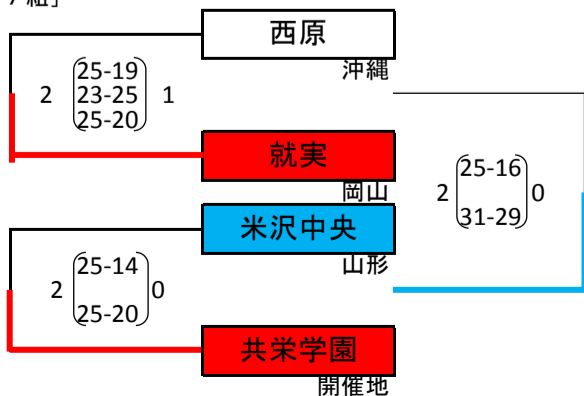

平成26年度全国高等学校総合体育大会女子バレーボール競技大会

平成26年8月3日 東京体育館・墨田区総合体育館

[1組]

[2組]

[3組]

[4組]

[5組]

[6組]

[7組]

[8組]

[9組]

[10組]

[11組]

[12組]

[13組]

シード校