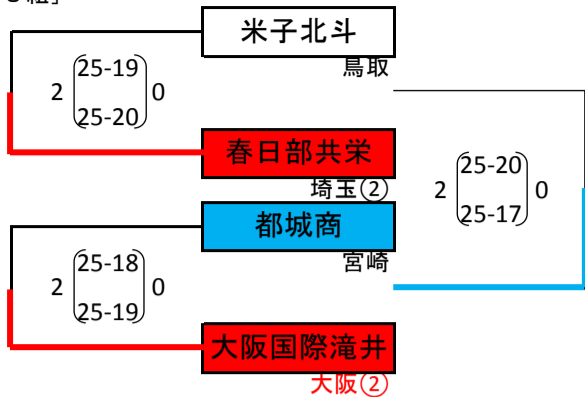

平成26年度全国高等学校総合体育大会女子バレーボール競技大会

平成26年8月3日 東京体育館・墨田区総合体育館

[1組]

[2組]

[3組]

[4組]

[5組]

[6組]

[7組]

[8組]

[9組]

[10組]

[11組]

[12組]

[13組]

シード校