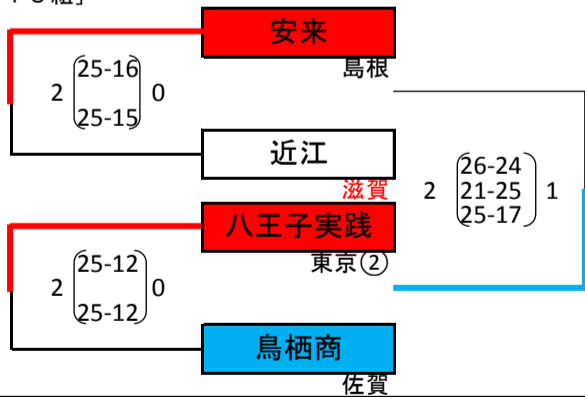

平成26年度全国高等学校総合体育大会女子バレーボール競技大会

平成26年8月3日 東京体育館・墨田区総合体育館

[1組]

[2組]

[3組]

[4組]

[5組]

[6組]

[7組]

[8組]

[9組]

[10組]

[11組]

[12組]

[13組]

シード校

- 第1シード 九州龍谷 (大分) 決勝トーナメント進出
- 第2シード 九州文化 (長崎) 決勝トーナメント進出
- 第3シード 熊本信愛女 (熊本) 決勝トーナメント進出
- 第4シード 金蘭会 (大阪①)

開催地第1代表北沢成徳 (東京①) 決勝トーナメント進出