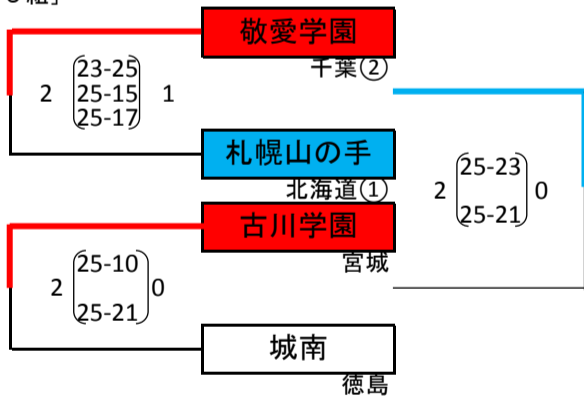

平成26年度全国高等学校総合体育大会女子バレーボール競技大会

平成26年8月3日 東京体育館・墨田区総合体育館

[1組]

[2組]

[3組]

[4組]

[5組]

[6組]

[7組]

[8組]

[9組]

[10組]

[11組]

[12組]

[13組]

シード校