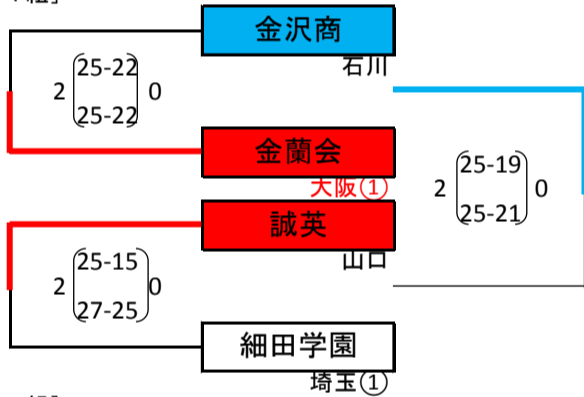

平成26年度全国高等学校総合体育大会女子バレーボール競技大会

平成26年8月3日 東京体育館・墨田区総合体育館

[1組]

[2組]

[3組]

[4組]

[5組]

[6組]

[7組]

[8組]

[9組]

[10組]

[11組]

[12組]

[13組]

シード校