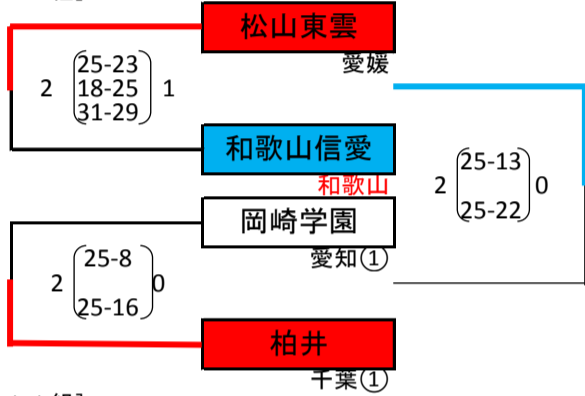

平成26年度全国高等学校総合体育大会女子バレーボール競技大会

平成26年8月3日 東京体育館・墨田区総合体育館

[1組]

[2組]

[3組]

[4組]

[5組]

[6組]

[7組]

[8組]

[9組]

[10組]

[11組]

[12組]

[13組]

シード校

- 第1シード 九州龍谷 (大分) 決勝トーナメント進出
- 第2シード 九州文化 (長崎) 決勝トーナメント進出
- 第3シード 熊本信愛女 (熊本) 決勝トーナメント進出
- 第4シード 金蘭会 (大阪①)

開催地第1代表北沢成徳 (東京①) 決勝トーナメント進出