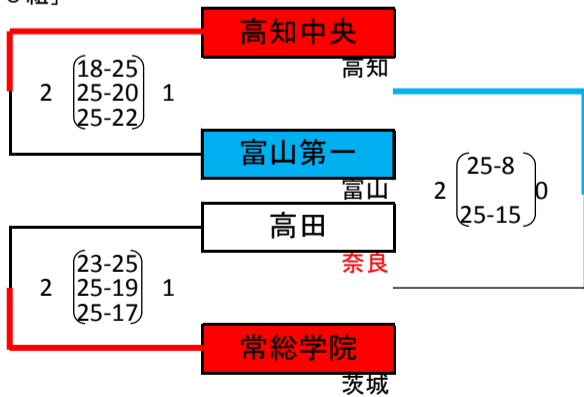

平成26年度全国高等学校総合体育大会女子バレーボール競技大会

平成26年8月3日 東京体育館・墨田区総合体育館

[1組]

[2組]

[3組]

[4組]

[5組]

[6組]

[7組]

[8組]

[9組]

[10組]

[11組]

[12組]

[13組]

シード校