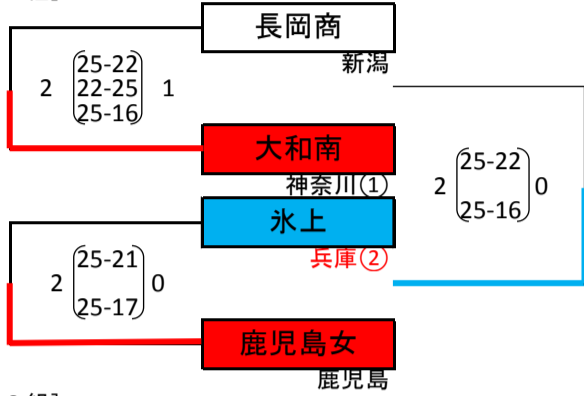

平成26年度全国高等学校総合体育大会女子バレーボール競技大会

平成26年8月3日 東京体育館・墨田区総合体育館

[1組]

[2組]

[3組]

[4組]

[5組]

[6組]

[7組]

[8組]

[9組]

[10組]

[11組]

[12組]

[13組]

シード校