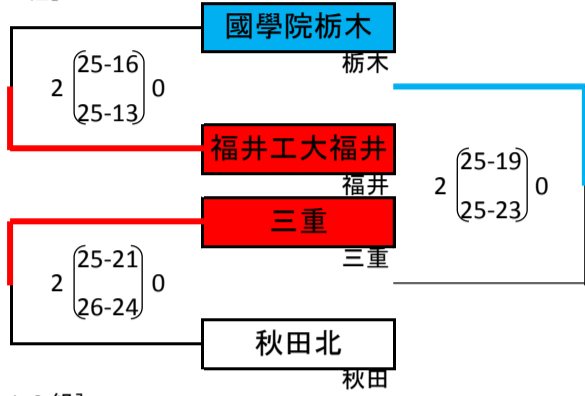

平成26年度全国高等学校総合体育大会女子バレーボール競技大会

平成26年8月3日 東京体育館・墨田区総合体育館

[1組]

[2組]

[3組]

[4組]

[5組]

[6組]

[7組]

[8組]

[9組]

[10組]

[11組]

[12組]

[13組]

シード校