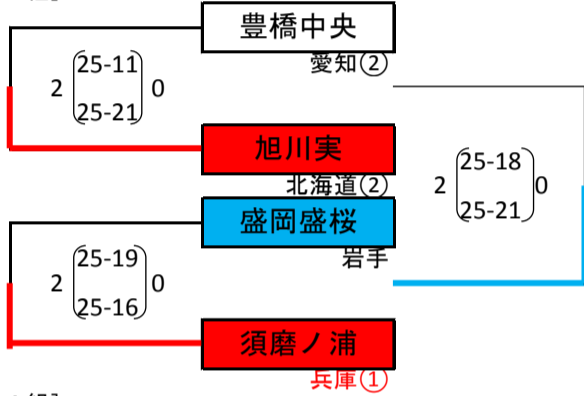

平成26年度全国高等学校総合体育大会女子バレーボール競技大会

平成26年8月3日 東京体育館・墨田区総合体育館

[1組]

[2組]

[3組]

[4組]

[5組]

[6組]

[7組]

[8組]

[9組]

[10組]

[11組]

[12組]

[13組]

シード校