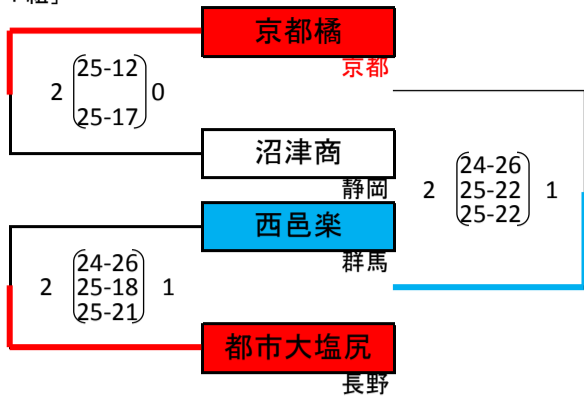

平成26年度全国高等学校総合体育大会女子バレーボール競技大会

平成26年8月3日 東京体育館・墨田区総合体育館

[1組]

[2組]

[3組]

[4組]

[5組]

[6組]

[7組]

[8組]

[9組]

[10組]

[11組]

[12組]

[13組]

シード校