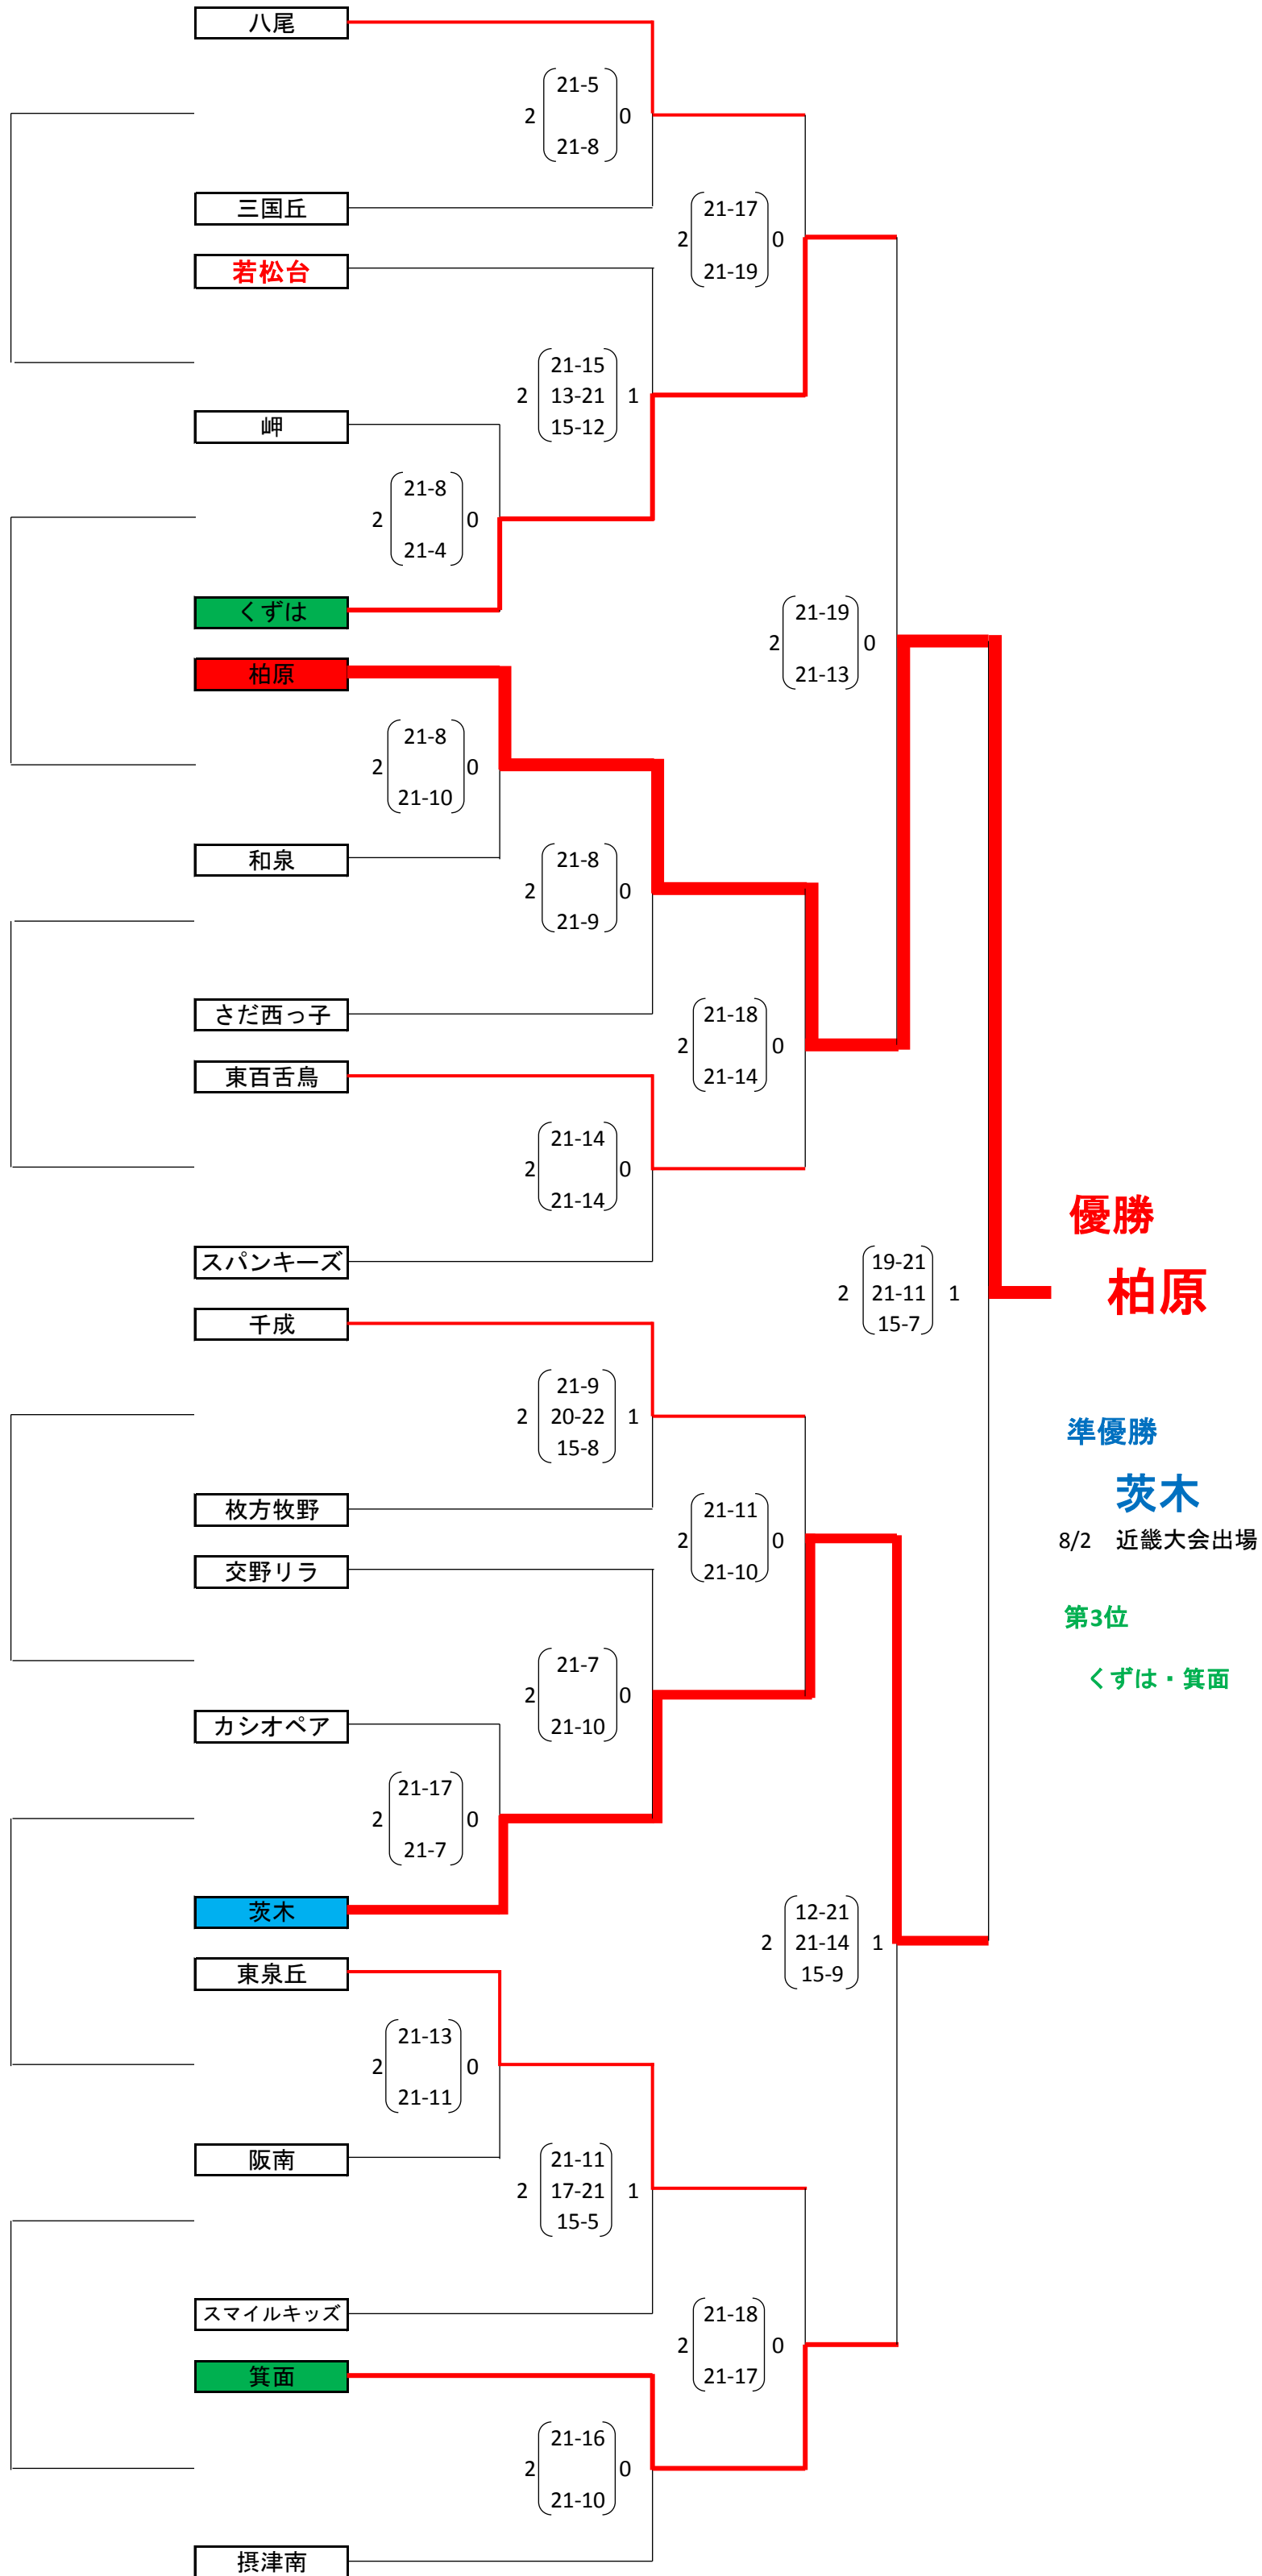

女子総合ブロック

近畿代表決定戦

Aゾーン

Bゾーン

Cゾーン

Dゾーン

男子ブロック

フレンドリーブロック