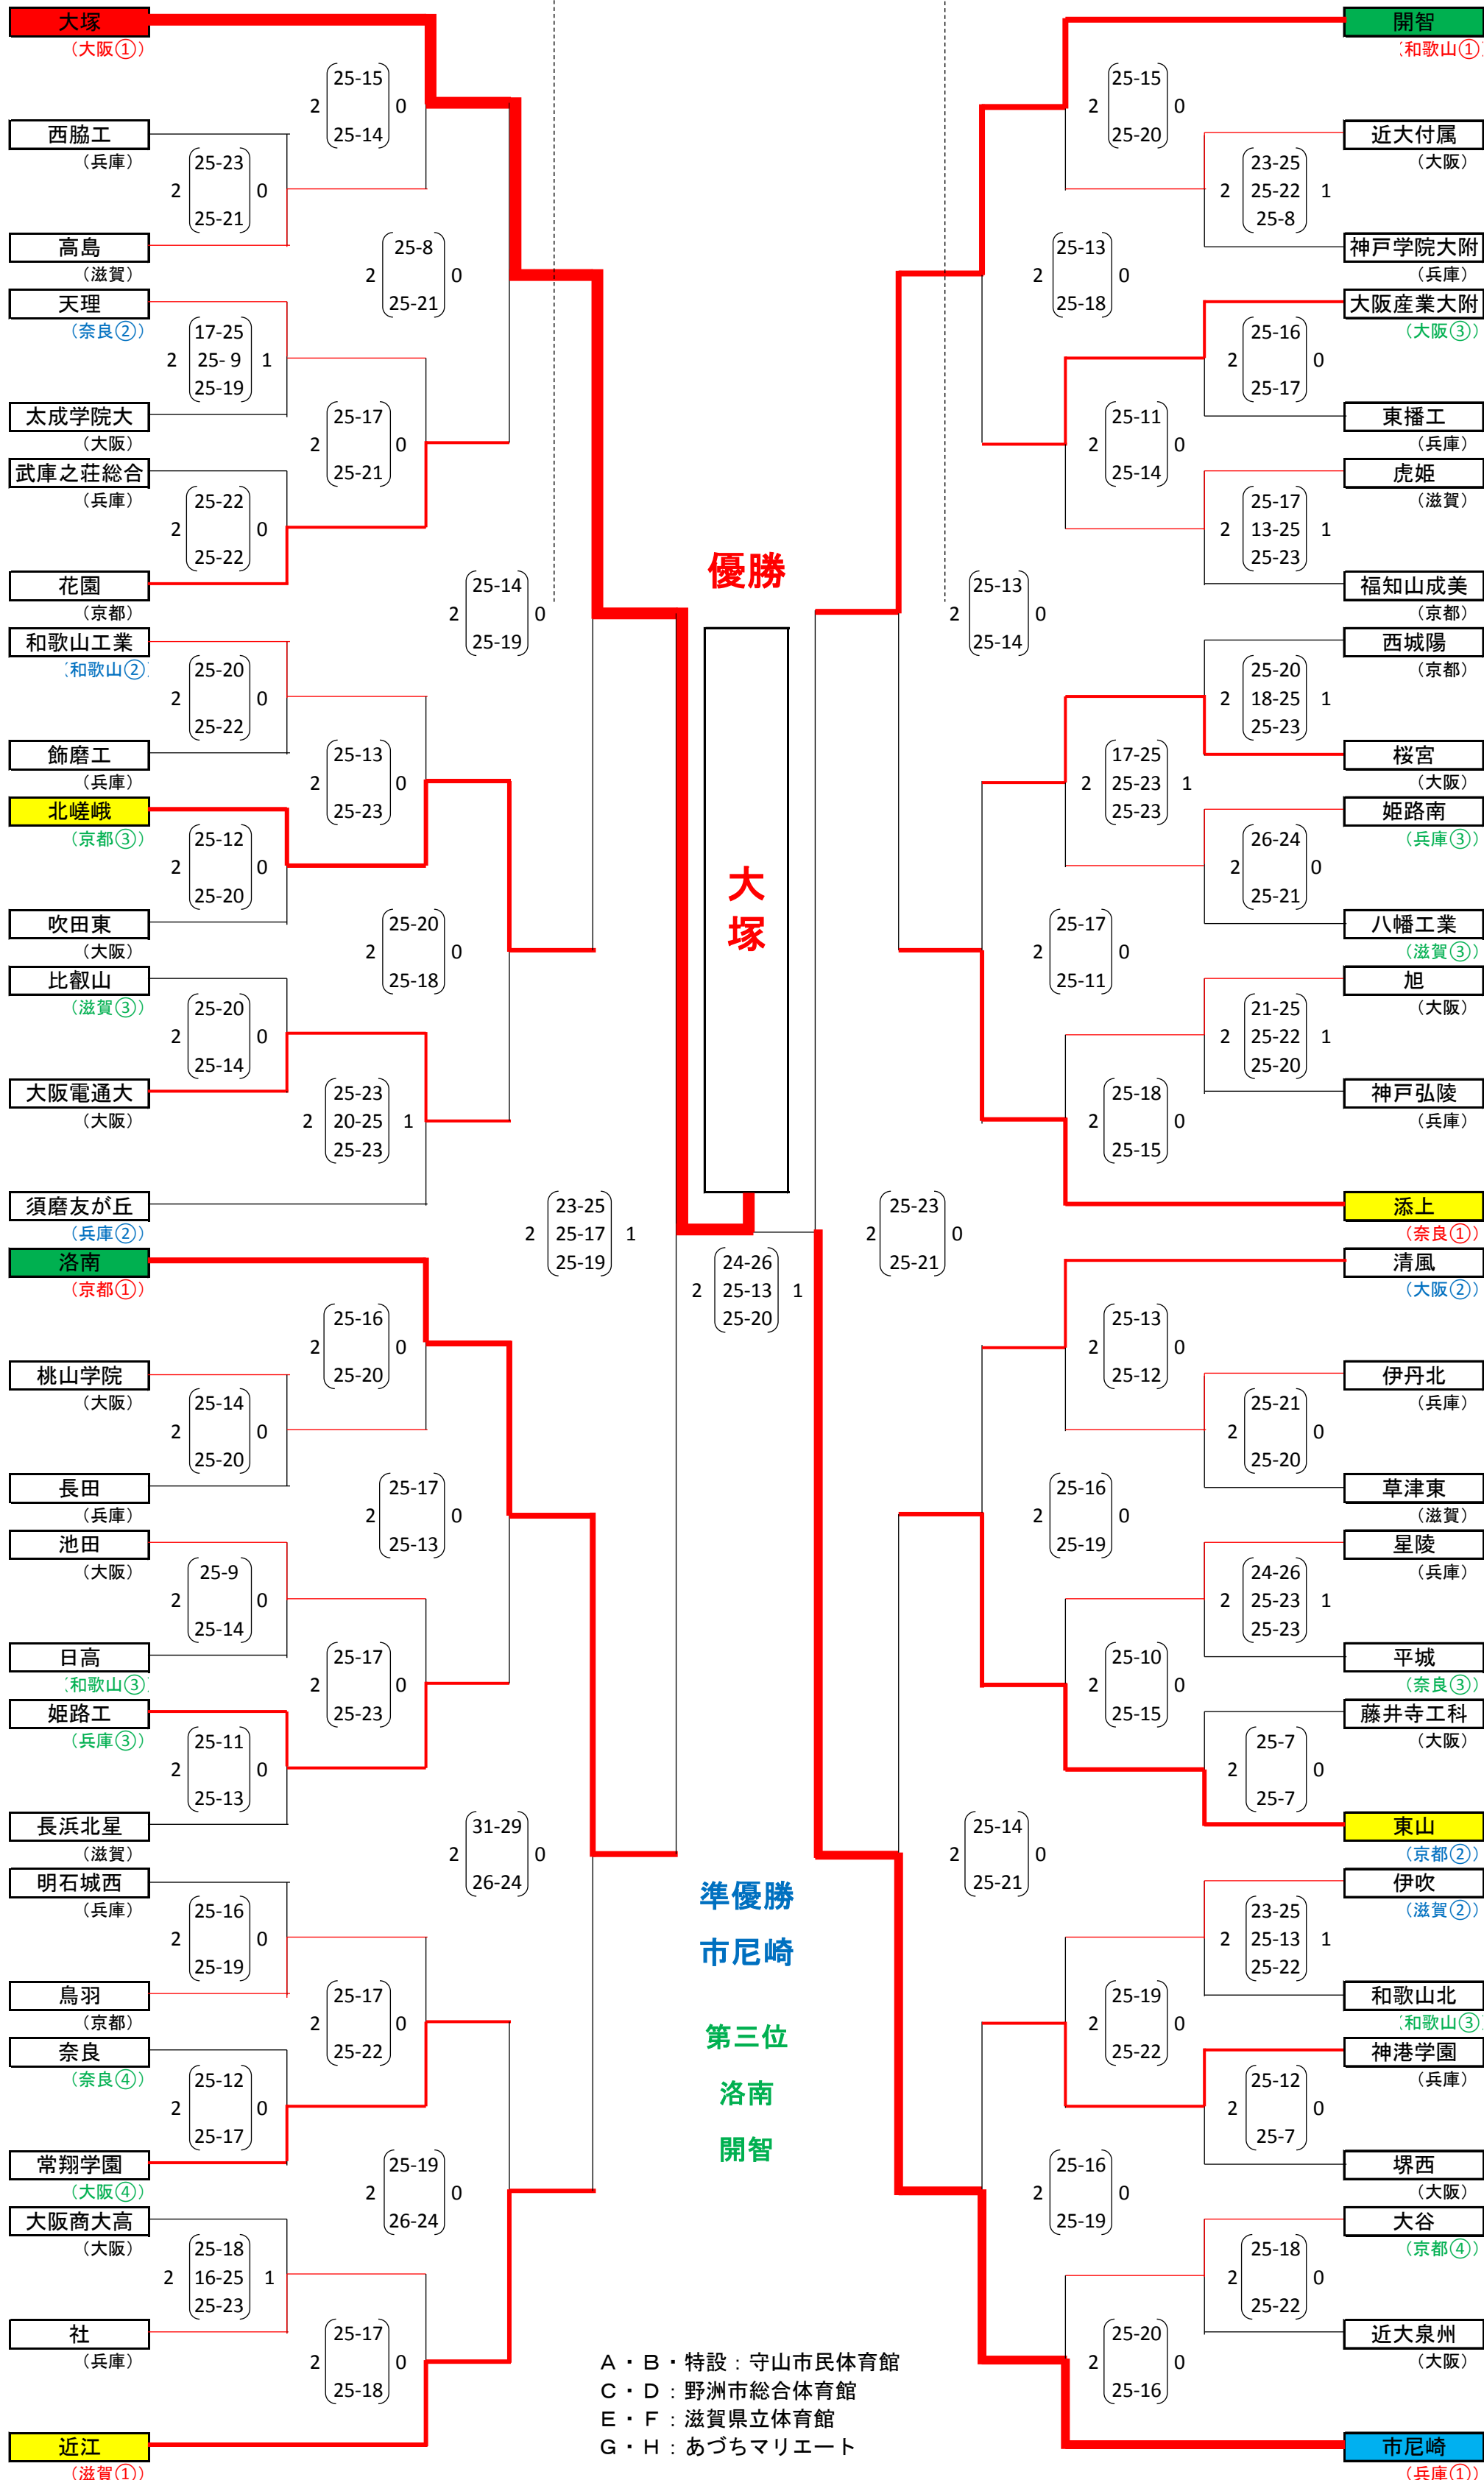

7/23/2015

7/24/2015

7/23/2015

A・B・特設：守山市民体育館  
 C・D：野洲市総合体育館  
 E・F：滋賀県立体育館  
 G・H：あづちマリエート