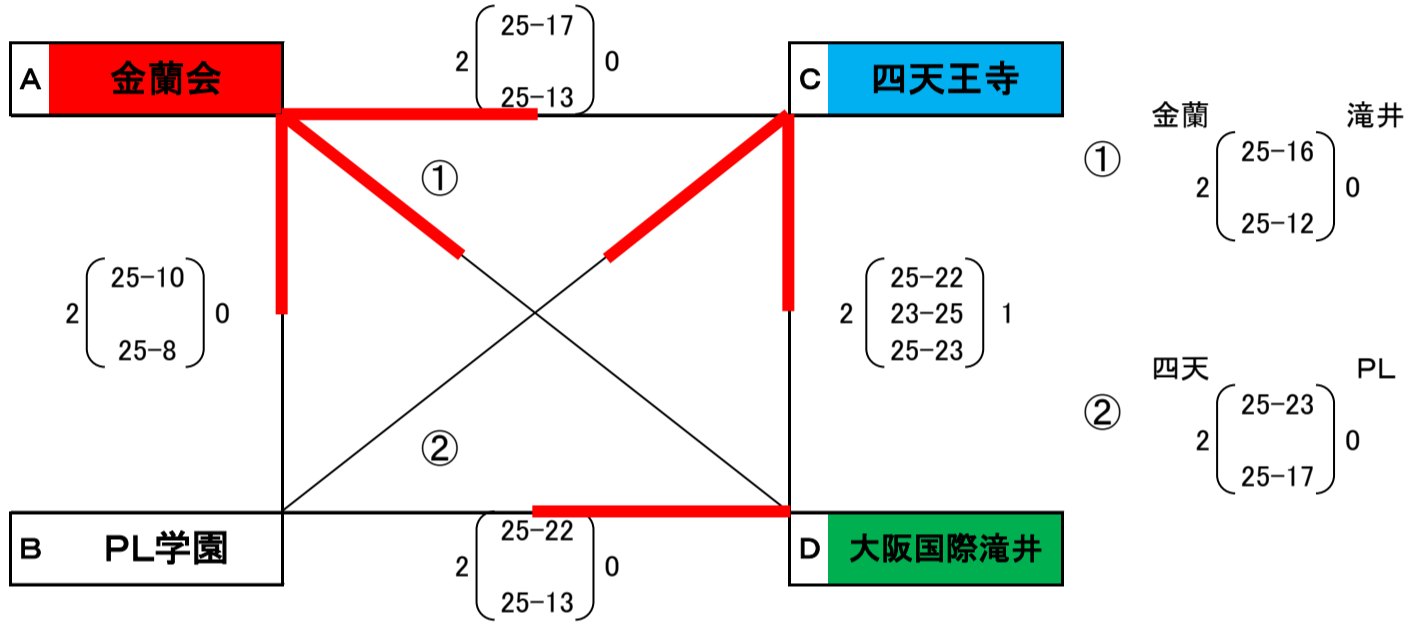

(男子)

(女子)

全国高校総体出場校

男子 第一代表 大塚

第二代表 清風

開催地 大阪産業大学

女子 金蘭会

四天王寺