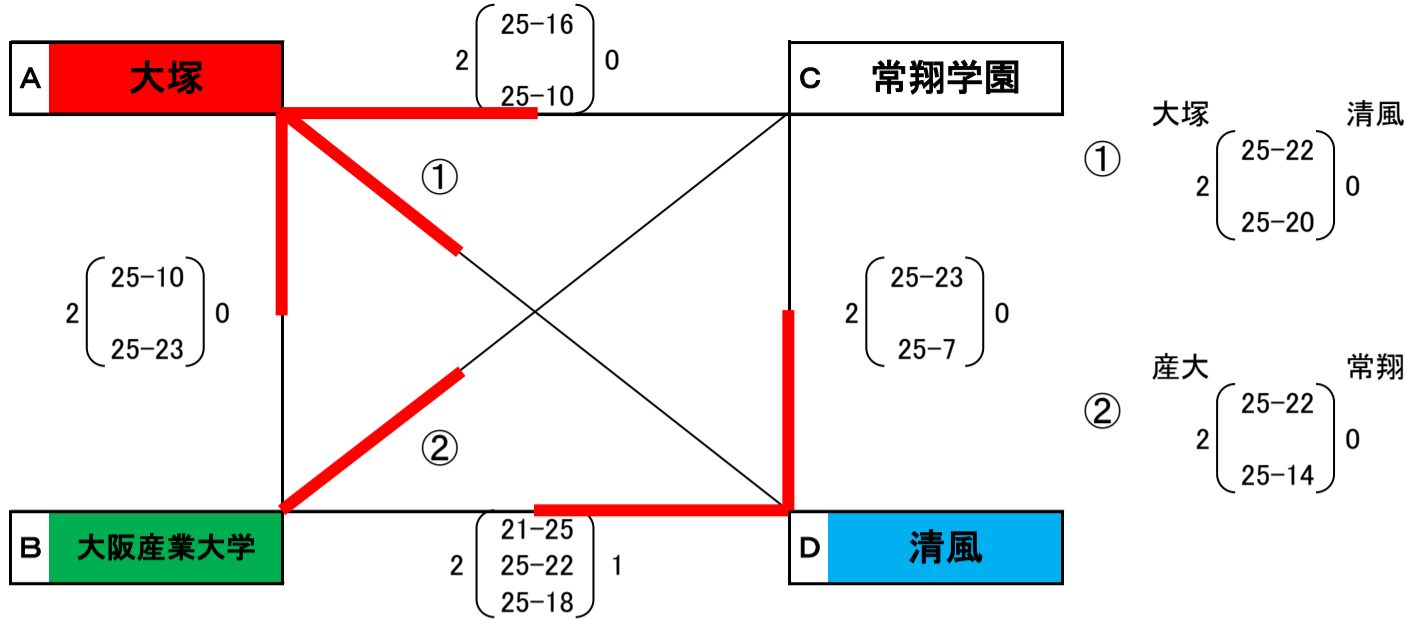

(男子)

(女子)

全国高校総体出場校

男子 第一代表 大塚

第二代表 清風

開催地 大阪産業大学

女子 金蘭会

四天王寺