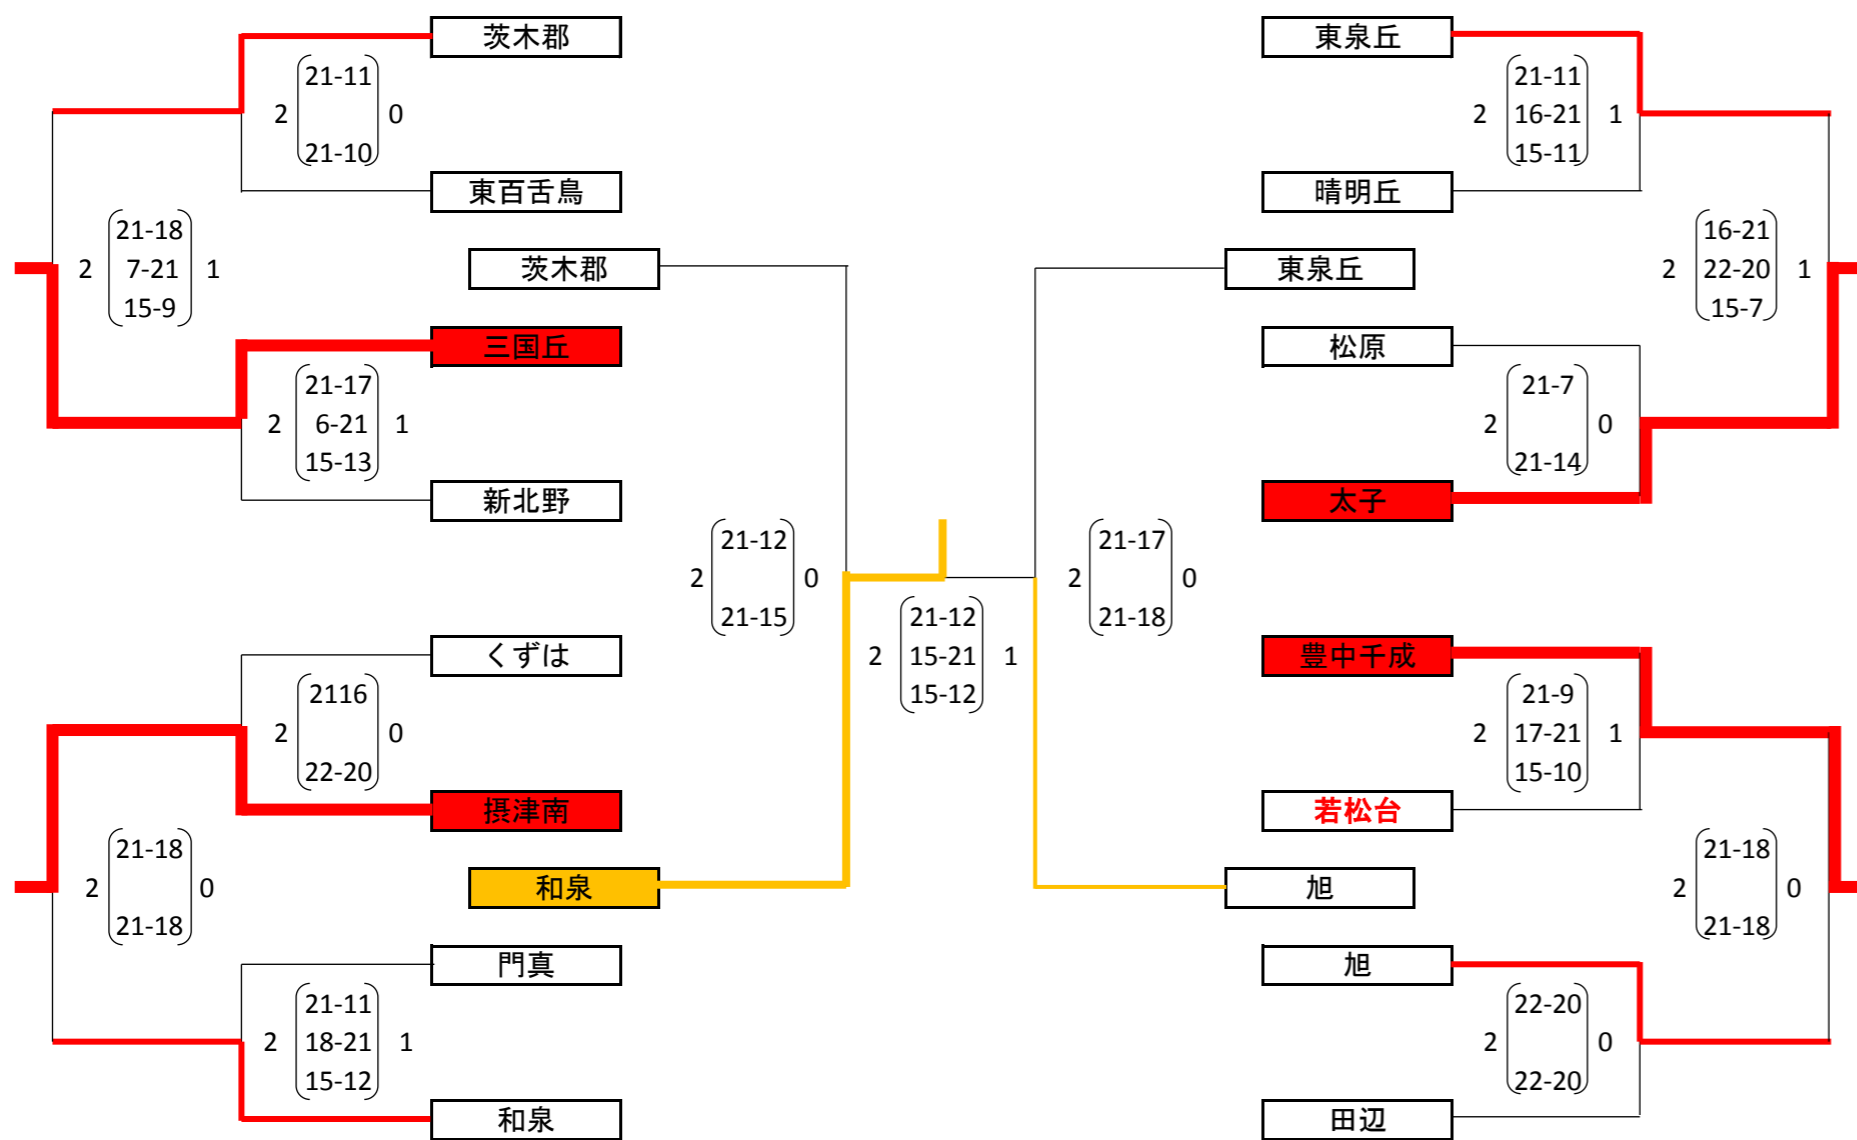

2015年度 近畿大会 代表決定戦

7月26日 いきいきランド交野 開場 8:30 受付 8:45 開会式 9:00

女子の部 (ブロック優勝チームより5チーム選出)

男子の部 (ブロック優勝チームより1チーム選出)

- ① 狭山 東百舌鳥
- ② 潘 清明丘

近畿大会出場チーム

- | | | |
|-----------|--------------|-------------------------|
| 女子 | 第一代表
平野 | 第二代表
三国丘・摂津南・太子・豊中千成 |
| 男子 | 第一代表
SMIL | 第二代表
和泉
狭山 |