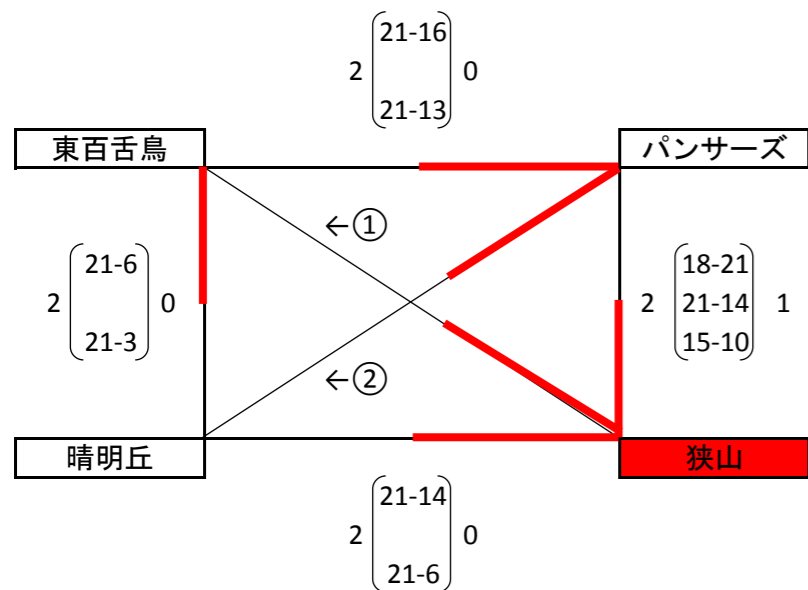

2015年度 近畿大会 代表決定戦

7月26日 いきいきランド交野 開場 8:30 受付 8:45 開会式 9:00

女子の部 (ブロック優勝チームより5チーム選出)

男子の部 (ブロック優勝チームより1チーム選出)

- ① 狭山 東百舌鳥
- ② 潘 清明丘

近畿大会出場チーム

- | | | |
|-----------|--------------|-------------------------|
| 女子 | 第一代表
平野 | 第二代表
三国丘・摂津南・太子・豊中千成 |
| 男子 | 第一代表
SMIL | 第二代表
和泉
狭山 |