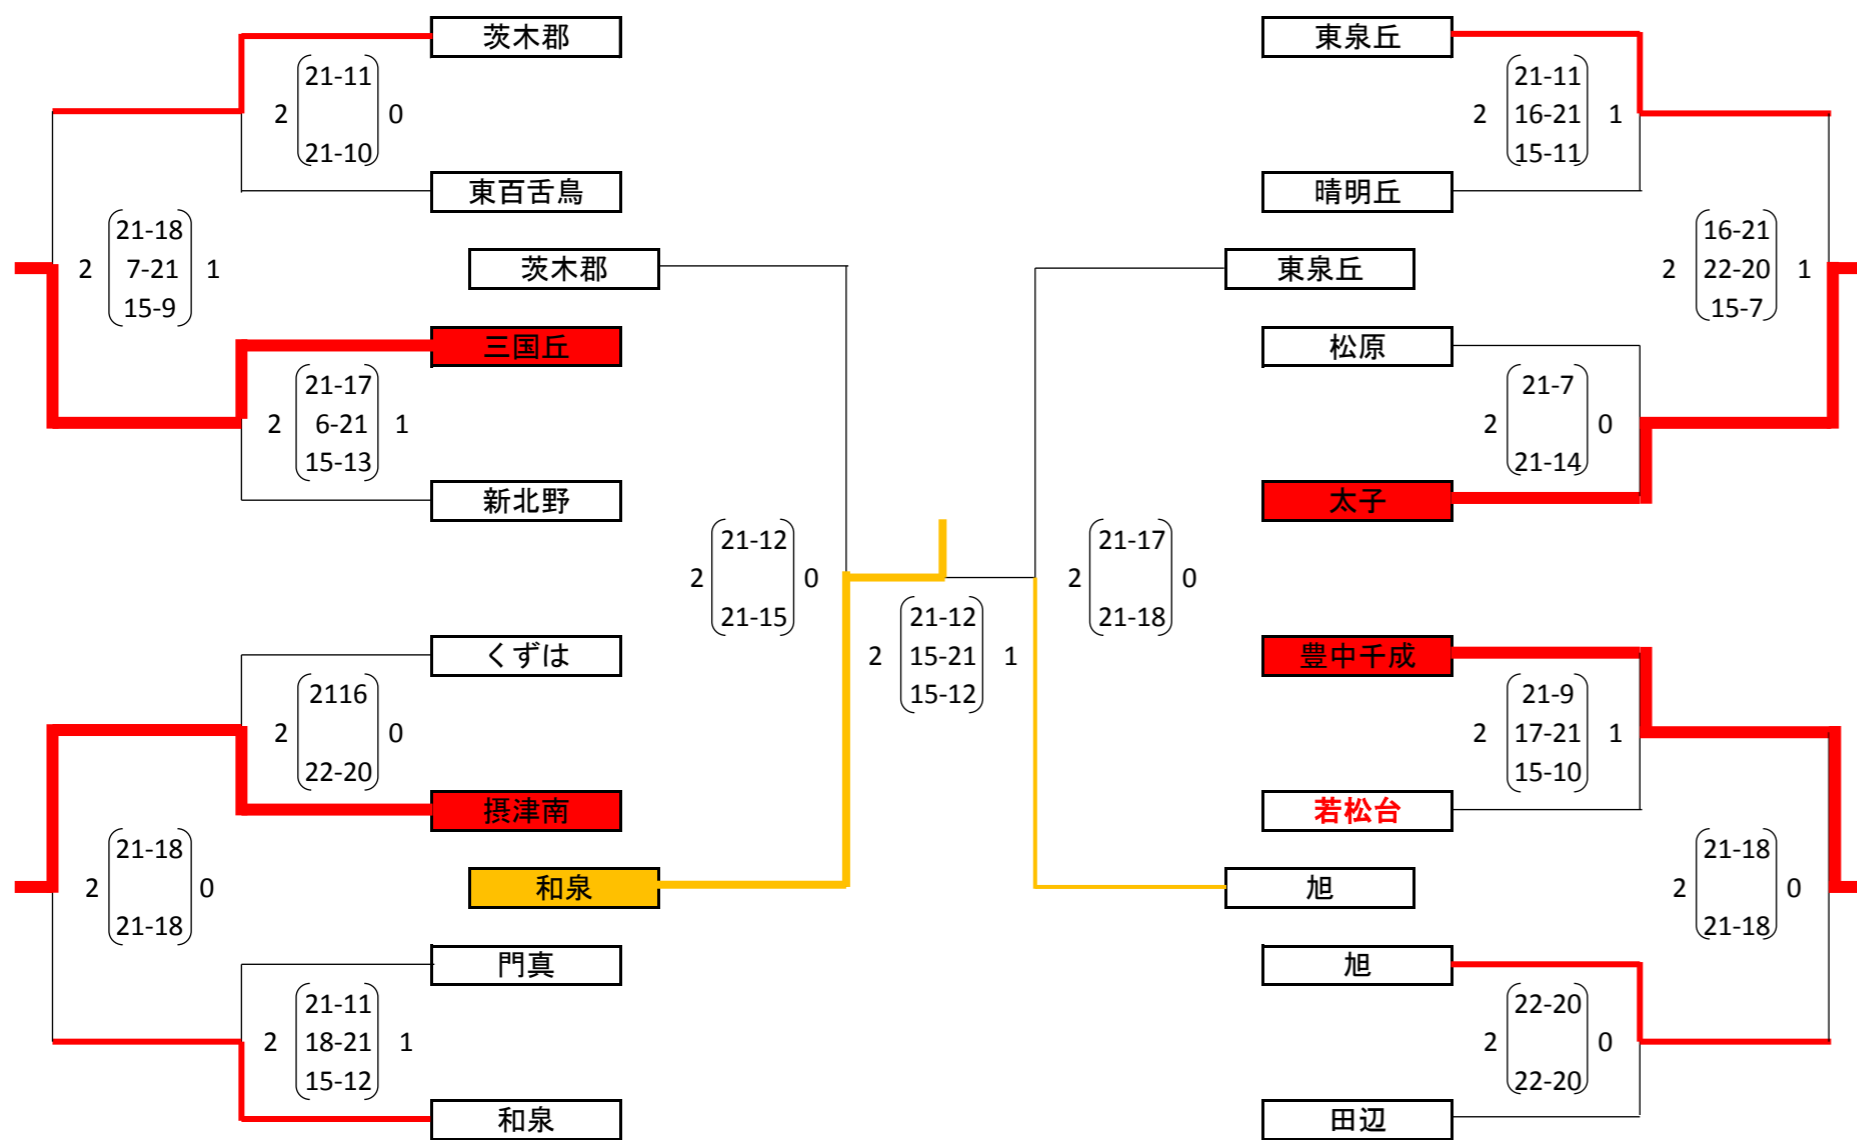

2015年度 近畿大会 代表決定戦

7月26日 いきいきランド交野 開場 8:30 受付 8:45 開会式 9:00

女子の部 (ブロック優勝チームより5チーム選出)

男子の部 (ブロック優勝チームより1チーム選出)

- ① 狭山 東百舌鳥
- ② パン 晴明丘

近畿大会出場チーム

- | | | |
|-----------|--------------|-------------------------|
| 女子 | 第一代表
平野 | 第二代表
三国丘・摂津南・太子・豊中千成 |
| 男子 | 第一代表
SMIL | 第二代表
和泉
狭山 |