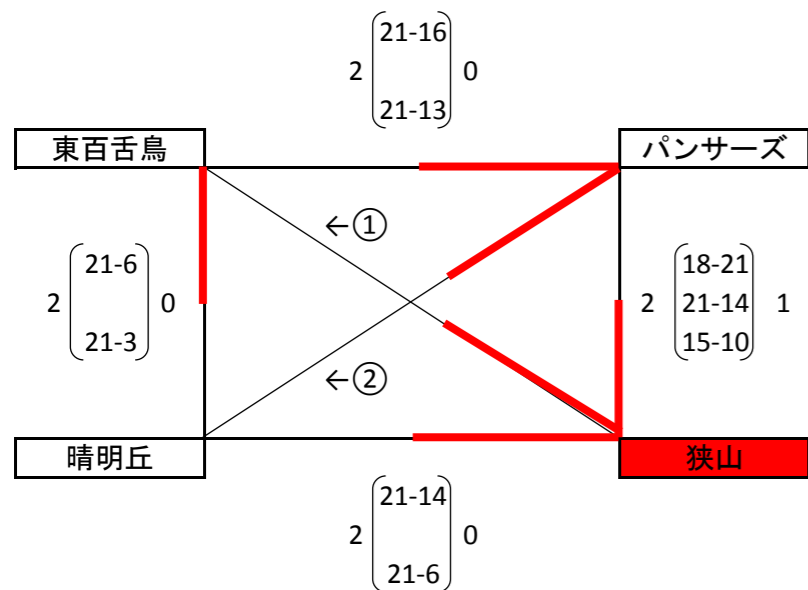

2015年度 近畿大会 代表決定戦

7月26日 いきいきランド交野 開場 8:30 受付 8:45 開会式 9:00

女子の部 (ブロック優勝チームより5チーム選出)

男子の部 (ブロック優勝チームより1チーム選出)

- ① 狭山 東百舌鳥
- ② パン 晴明丘

近畿大会出場チーム

- | | | |
|-----------|--------------|-------------------------|
| 女子 | 第一代表
平野 | 第二代表
三国丘・摂津南・太子・豊中千成 |
| 男子 | 第一代表
SMIL | 第二代表
和泉
狭山 |