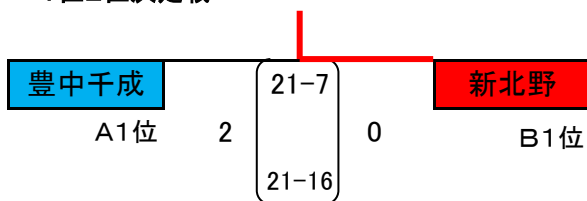

2015年度 大阪府秋季大会 近畿選手権代表決定戦

11月8日(日)

女子ブロック

Aブロック

Aコート

Bブロック

1位2位決定戦

3位決定戦