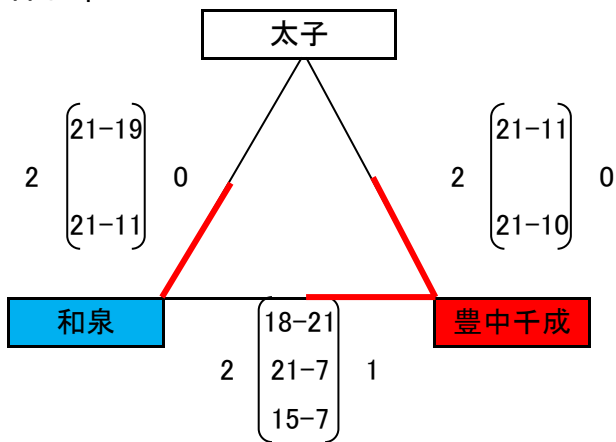

2015年度 大阪府秋季大会 近畿選手権代表決定戦

11月8日(日)

女子ブロック

Aブロック

Aコート

Bブロック

1位2位決定戦

3位決定戦