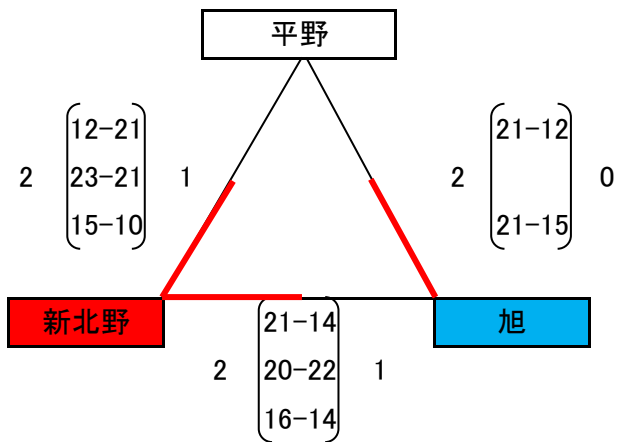

2015年度 大阪府秋季大会 近畿選手権代表決定戦

11月8日(日)

女子ブロック

Aブロック

Aコート

Bブロック

1位2位決定戦

3位決定戦