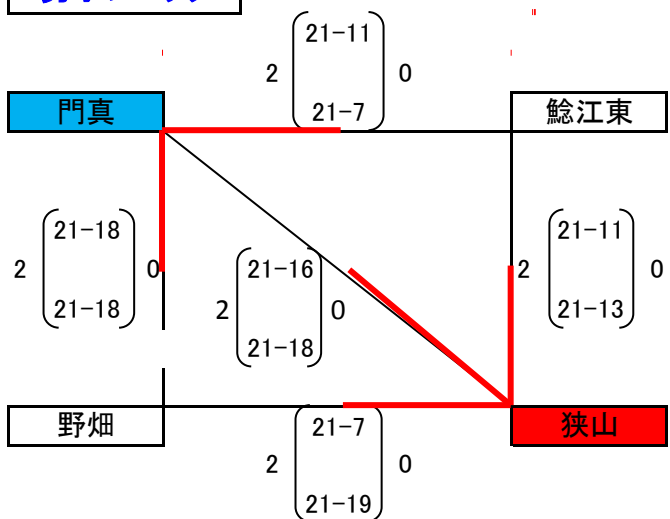

2015年度 大阪府秋季大会 近畿選手権代表決定戦

11月8日(日)

女子ブロック

Aブロック

Aコート

Bブロック

1位2位決定戦

3位決定戦

男子ブロック

近畿選手権出場チーム

男子

1位 狭山

2位 門真

女子

1位 新北野

2位 豊中千成