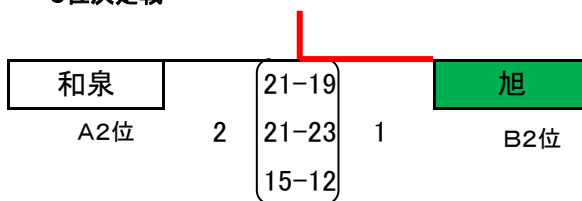

2015年度 大阪府秋季大会 近畿選手権代表決定戦

11月8日(日)

女子ブロック

Aブロック

Aコート

Bブロック

1位2位決定戦

3位決定戦